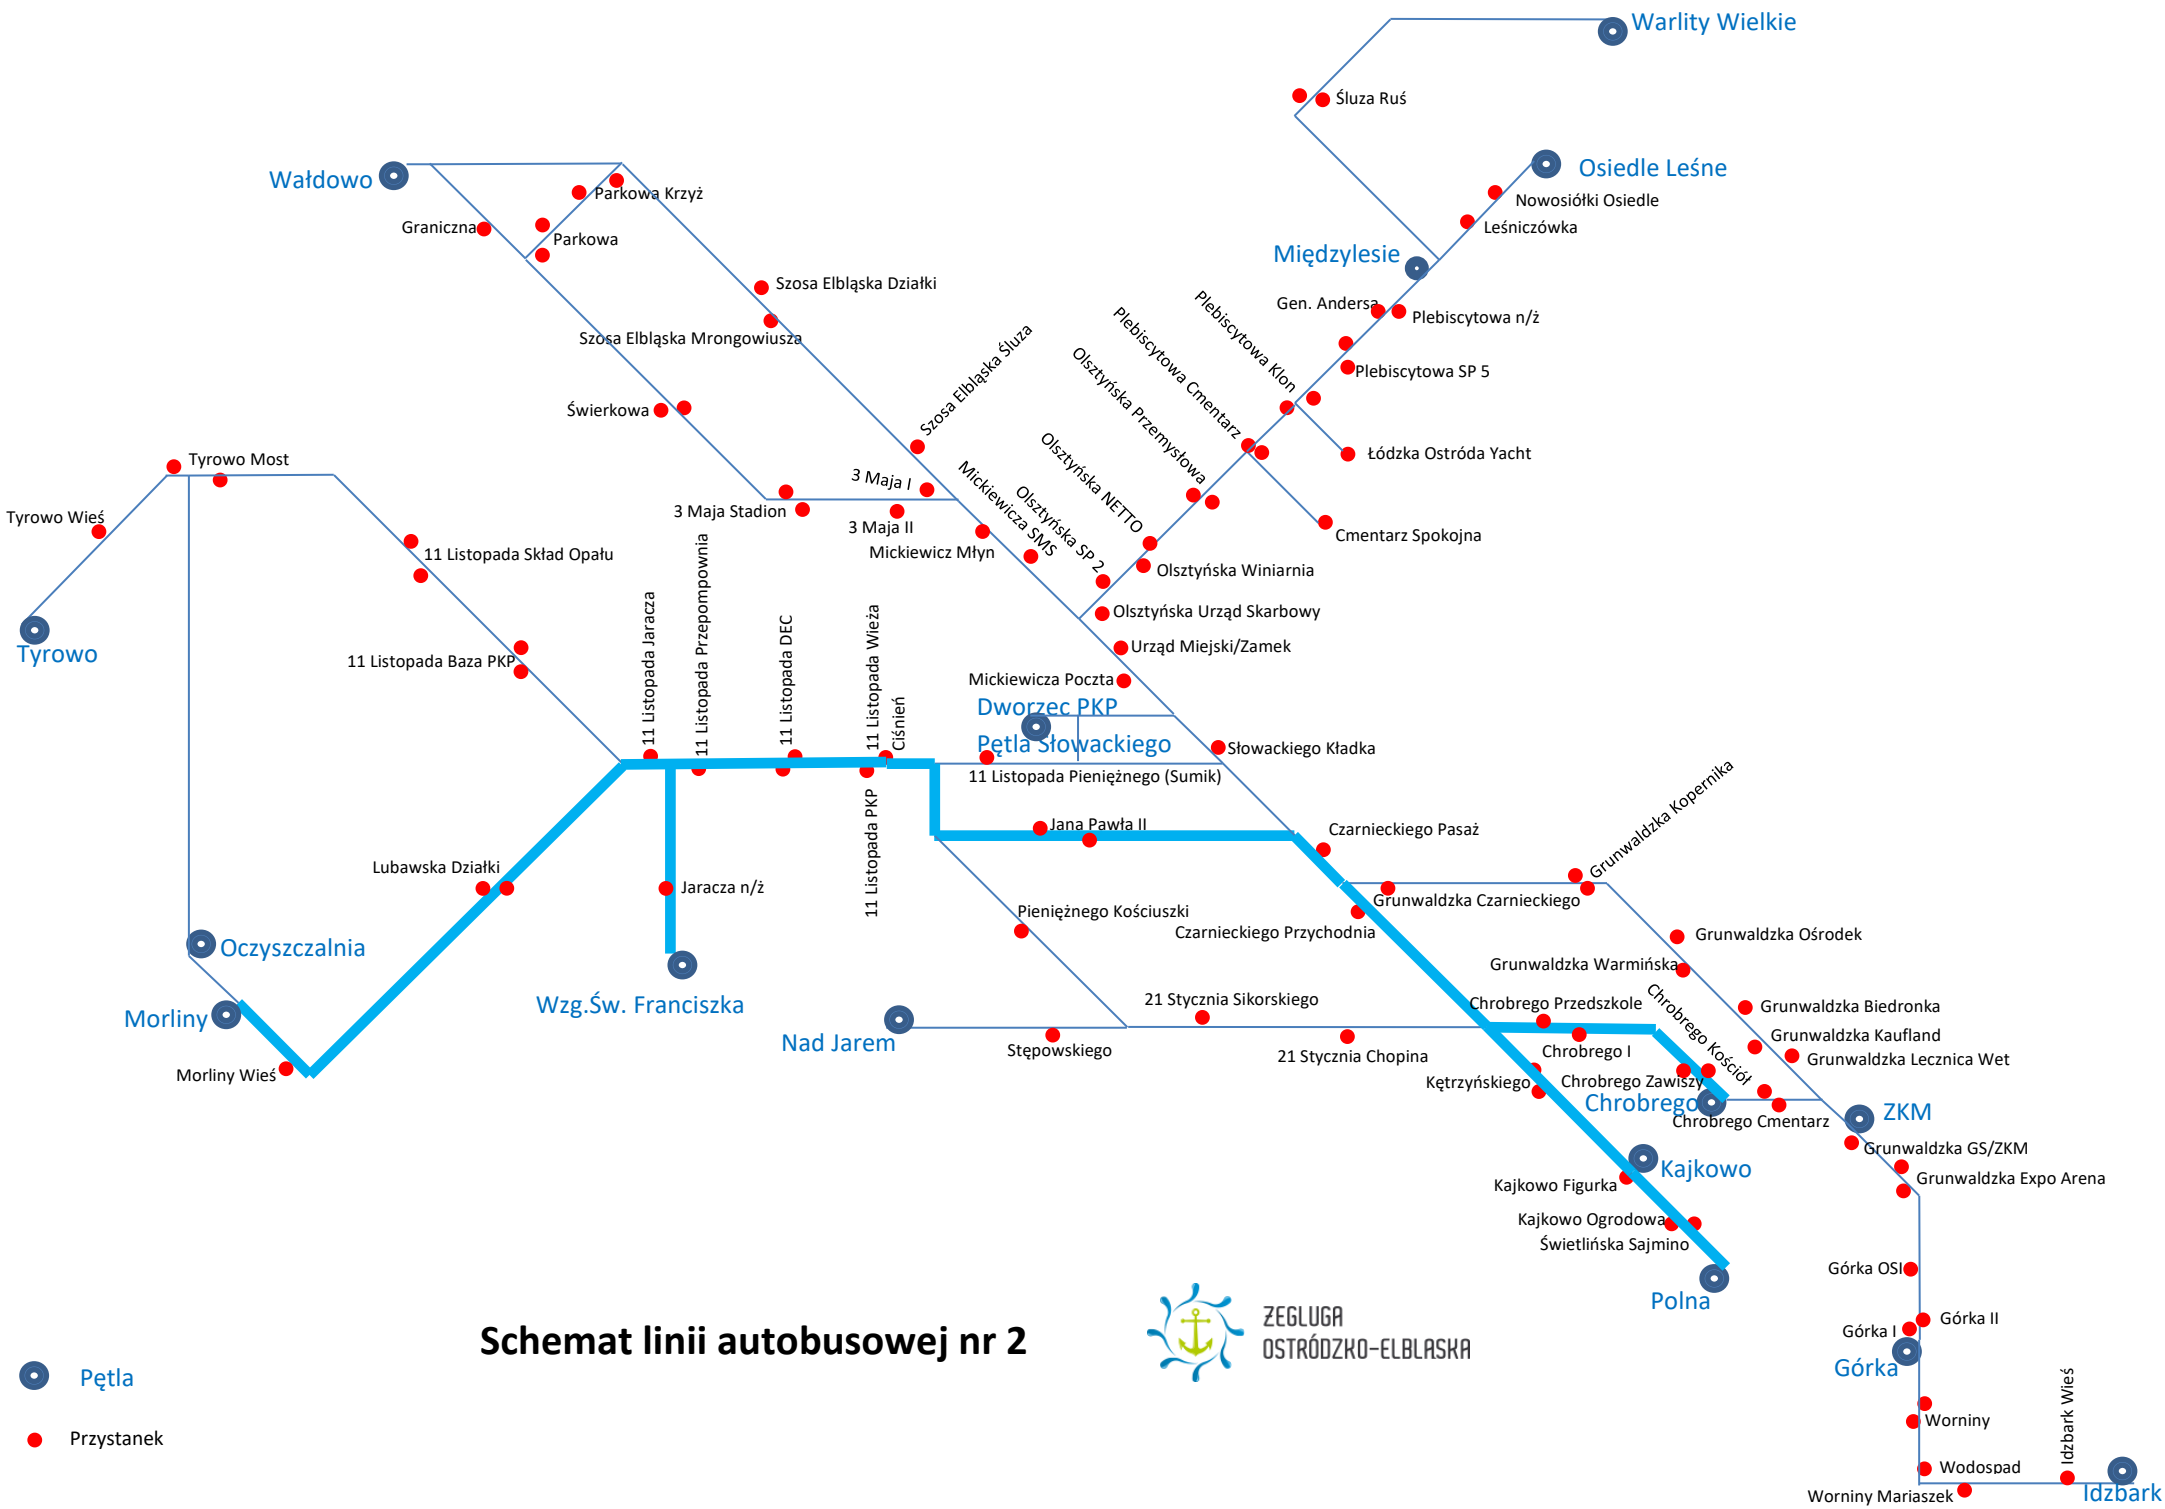

Schemat linii autobusowej nr 2