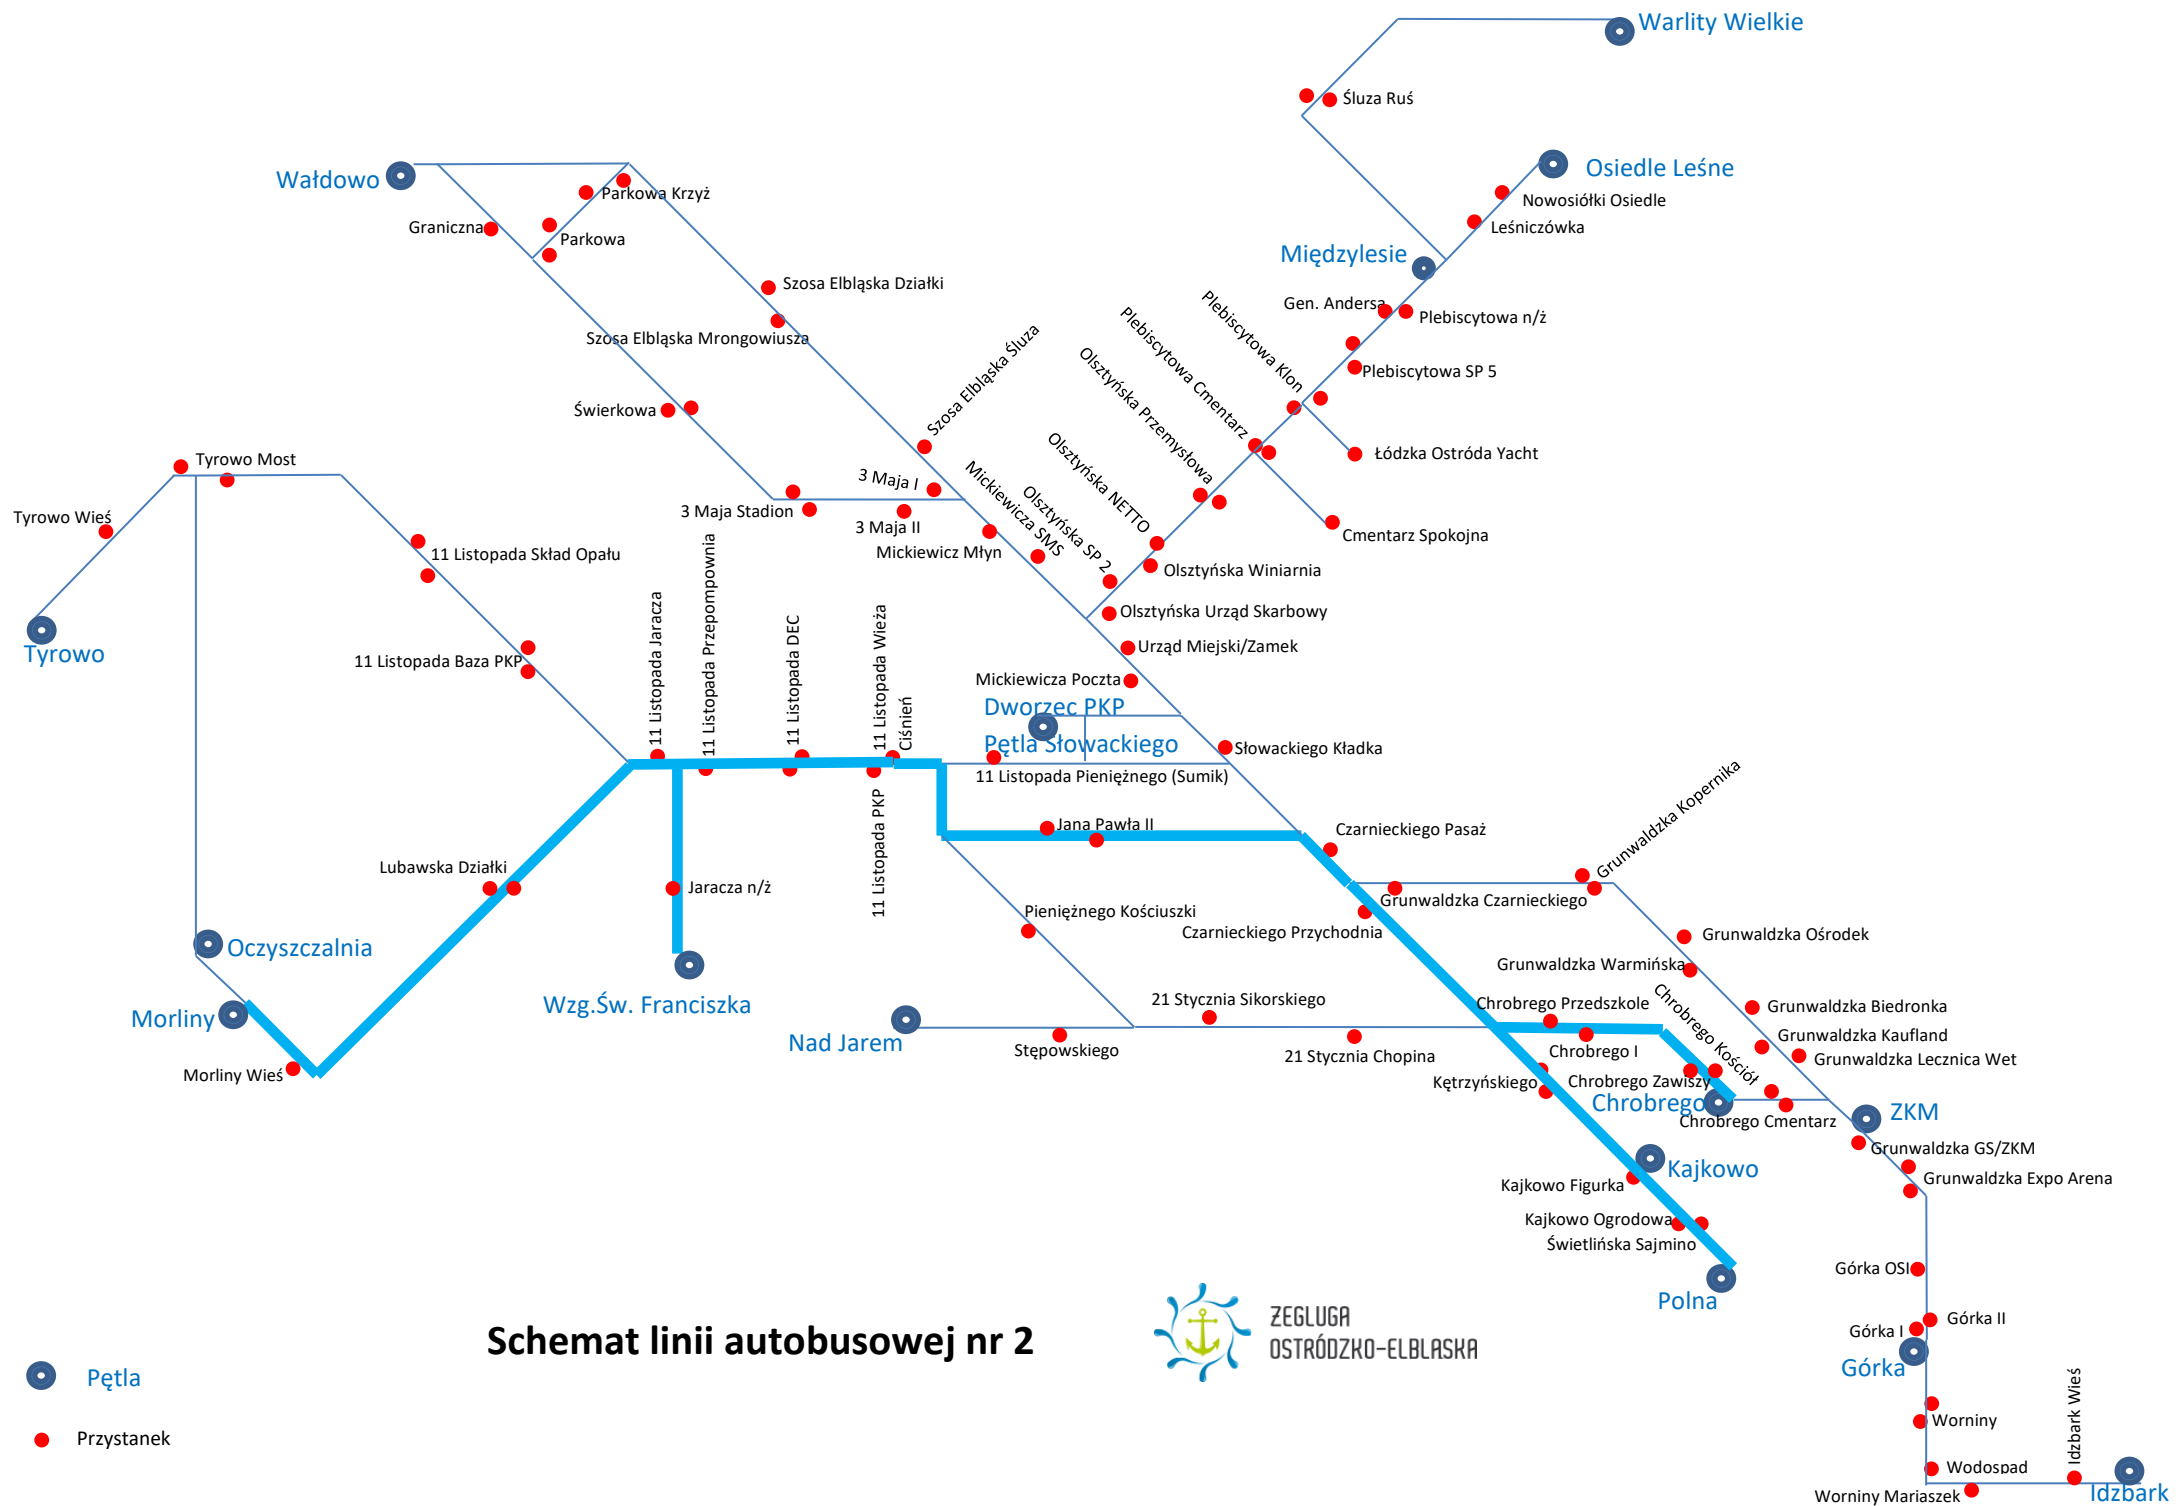

Linia nr 2

Wzgórze Św. Franciszka Pętla	05:55	06:30	07:55	09:00		11:30	12:24	13:17	13:59	15:33	16:17	16:55	17:40	18:35	19:43	21:05	
Morliny Pętla					10:10												22:15
Morliny Wieś S NŻ					10:11												22:16
Lubawska Działki NŻ					10:13												22:18
11 Listopada Przepompownia	05:57	06:32	07:57	09:02	10:16	11:32	12:26	13:19	14:01	15:35	16:19	16:57	17:42	18:37	19:45	21:07	22:21
11 Listopada DEC	05:58	06:33	07:58	09:03	10:17	11:33	12:27	13:20	14:02	15:36	16:20	16:58	17:43	18:38	19:46	21:08	22:22
11 Listopada PKP Batorego	05:59	06:34	07:59	09:04	10:18	11:34	12:28	13:21	14:03	15:37	16:21	16:59	17:44	18:39	19:47	21:09	22:23
Jana Pawła II	06:01	06:36	08:01	09:06	10:20	11:36	12:30	13:23	14:05	15:39	16:23	17:01	17:46	18:41	19:49	21:11	22:25
Czarneckiego Przychodnia	06:03	06:38	08:03	09:08	10:22	11:38	12:32	13:25	14:07	15:41	16:25	17:03	17:48	18:43	19:51	21:13	22:27
Czarneckiego Blaszak	06:05	06:40	08:05	09:10	10:24	11:40	12:34	13:27	14:09	15:43	16:27	17:05	17:50	18:45	19:53	21:15	22:29
Kętrzyńskiego	06:07	06:42	08:07	09:12	10:26	11:42	12:36	13:29	14:11	15:45	16:29	17:07	17:52	18:47	19:55	21:17	22:31
Kajkowo Figurka	06:09	06:44	08:09	09:14	10:28	11:44	12:38	13:31	14:13	15:47	16:31	17:09	17:54	18:49	19:57	21:19	22:33
Kajkowo Ogrodowa NŻ		06:46		09:16				13:33		15:49							
Polna Pętla		06:47		09:17				13:34		15:50							