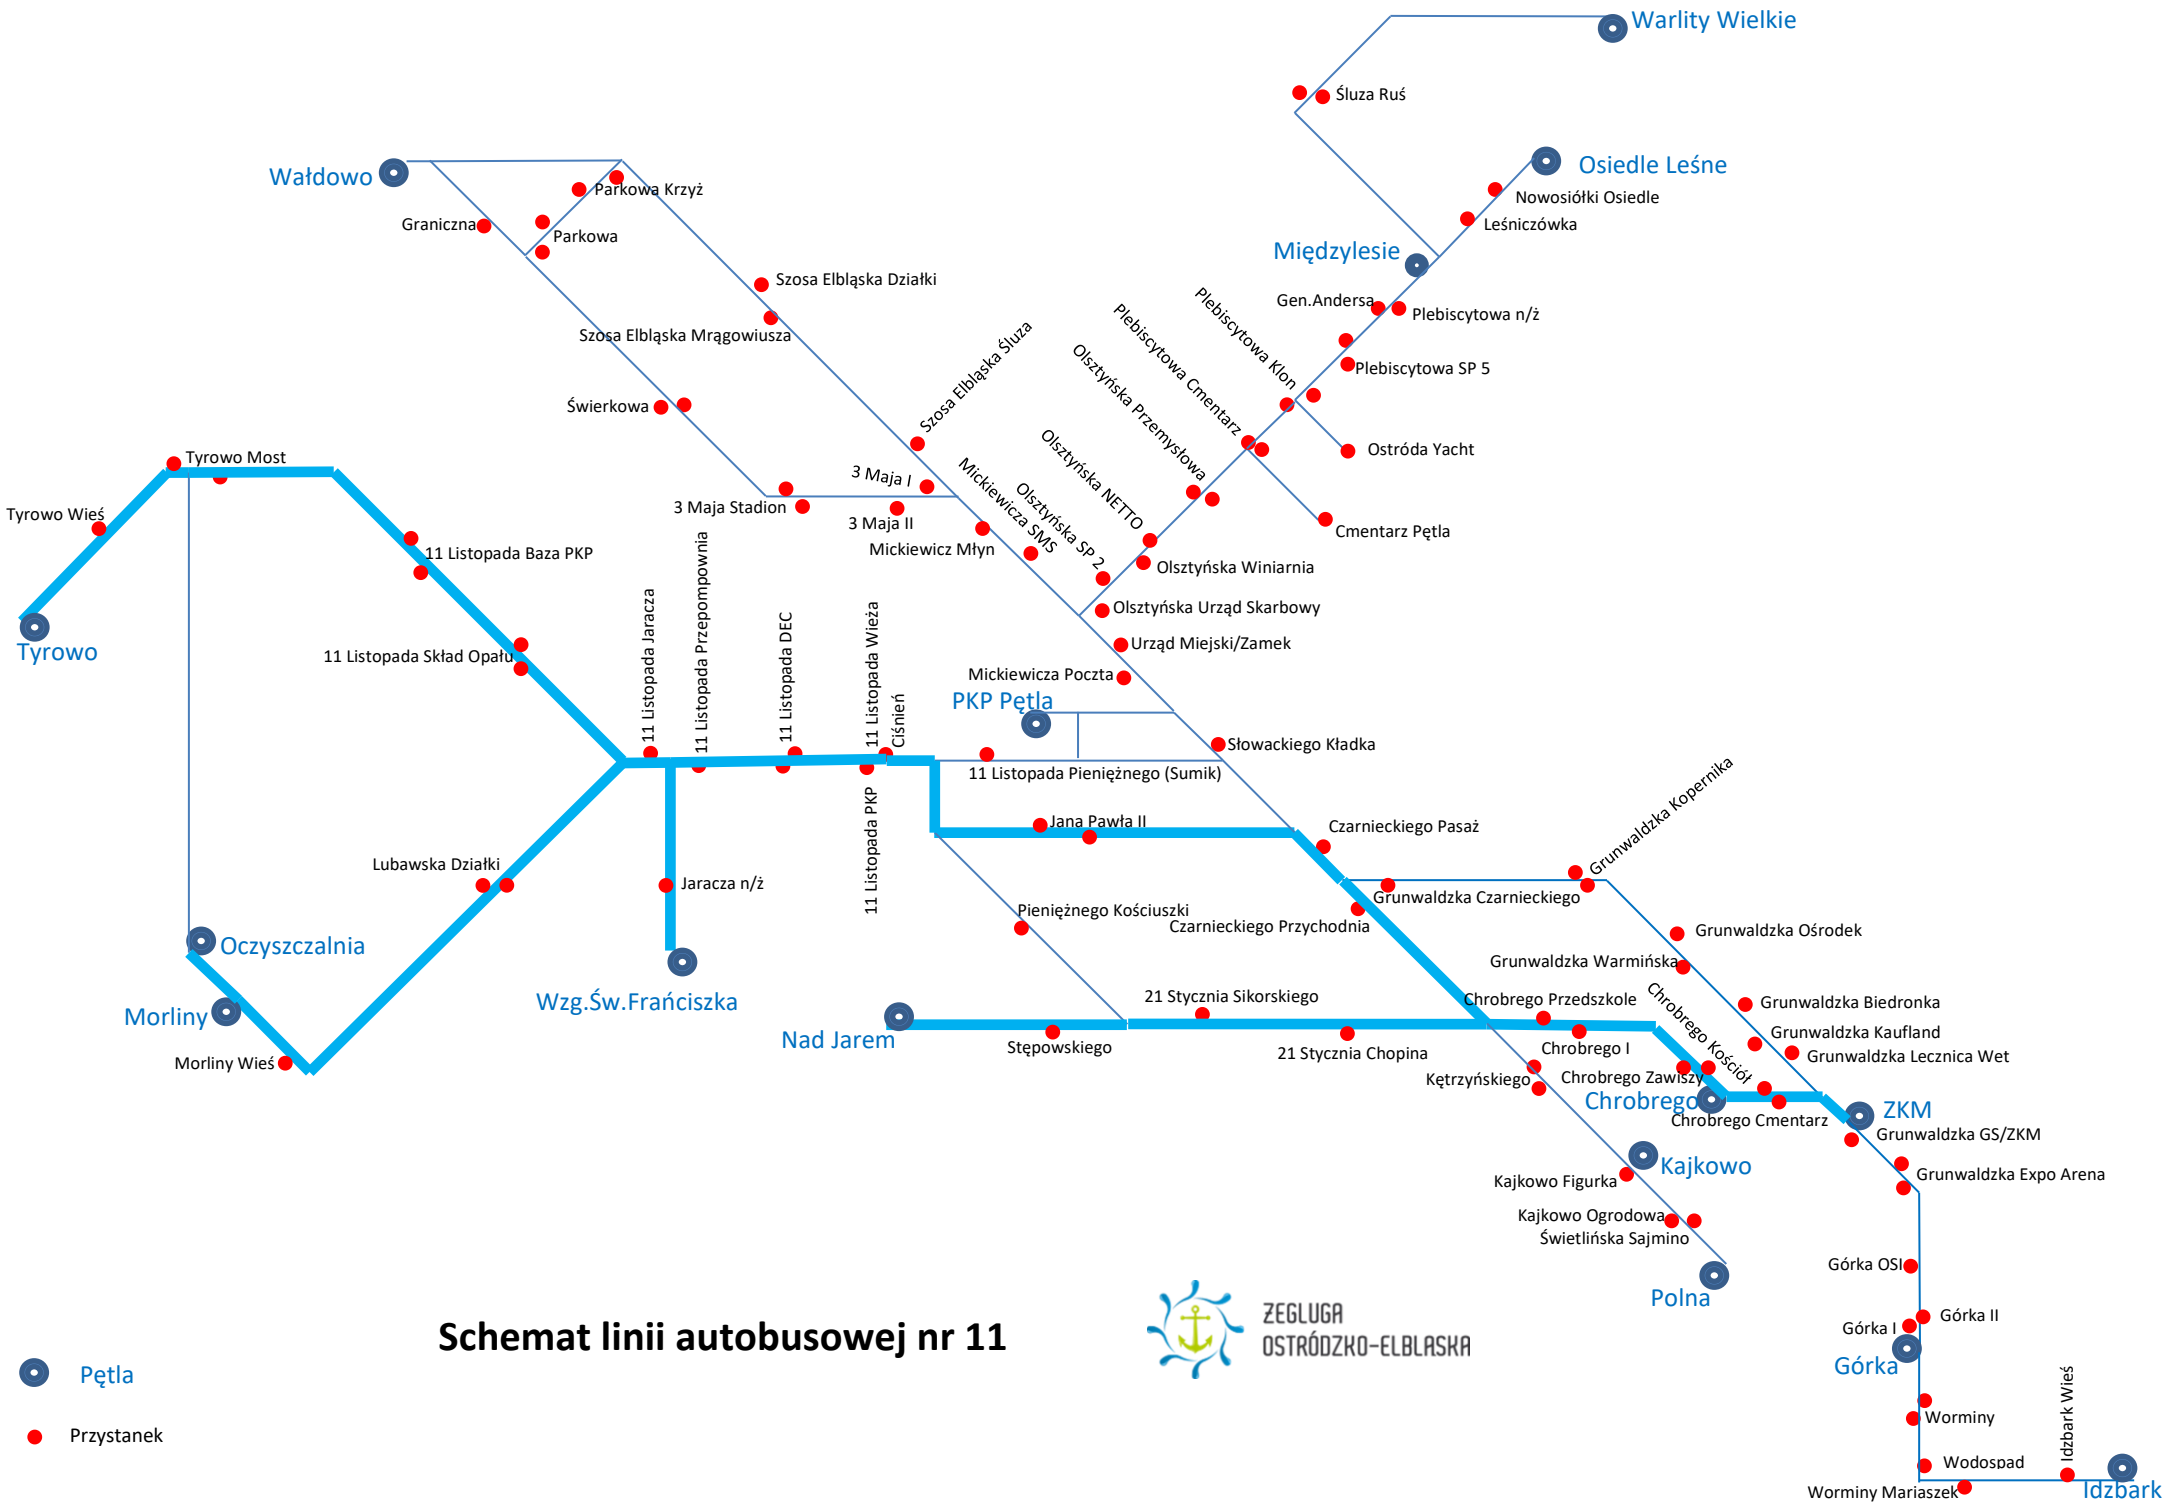

Schemat linii autobusowej nr 11

- Pętla
- Przystanek