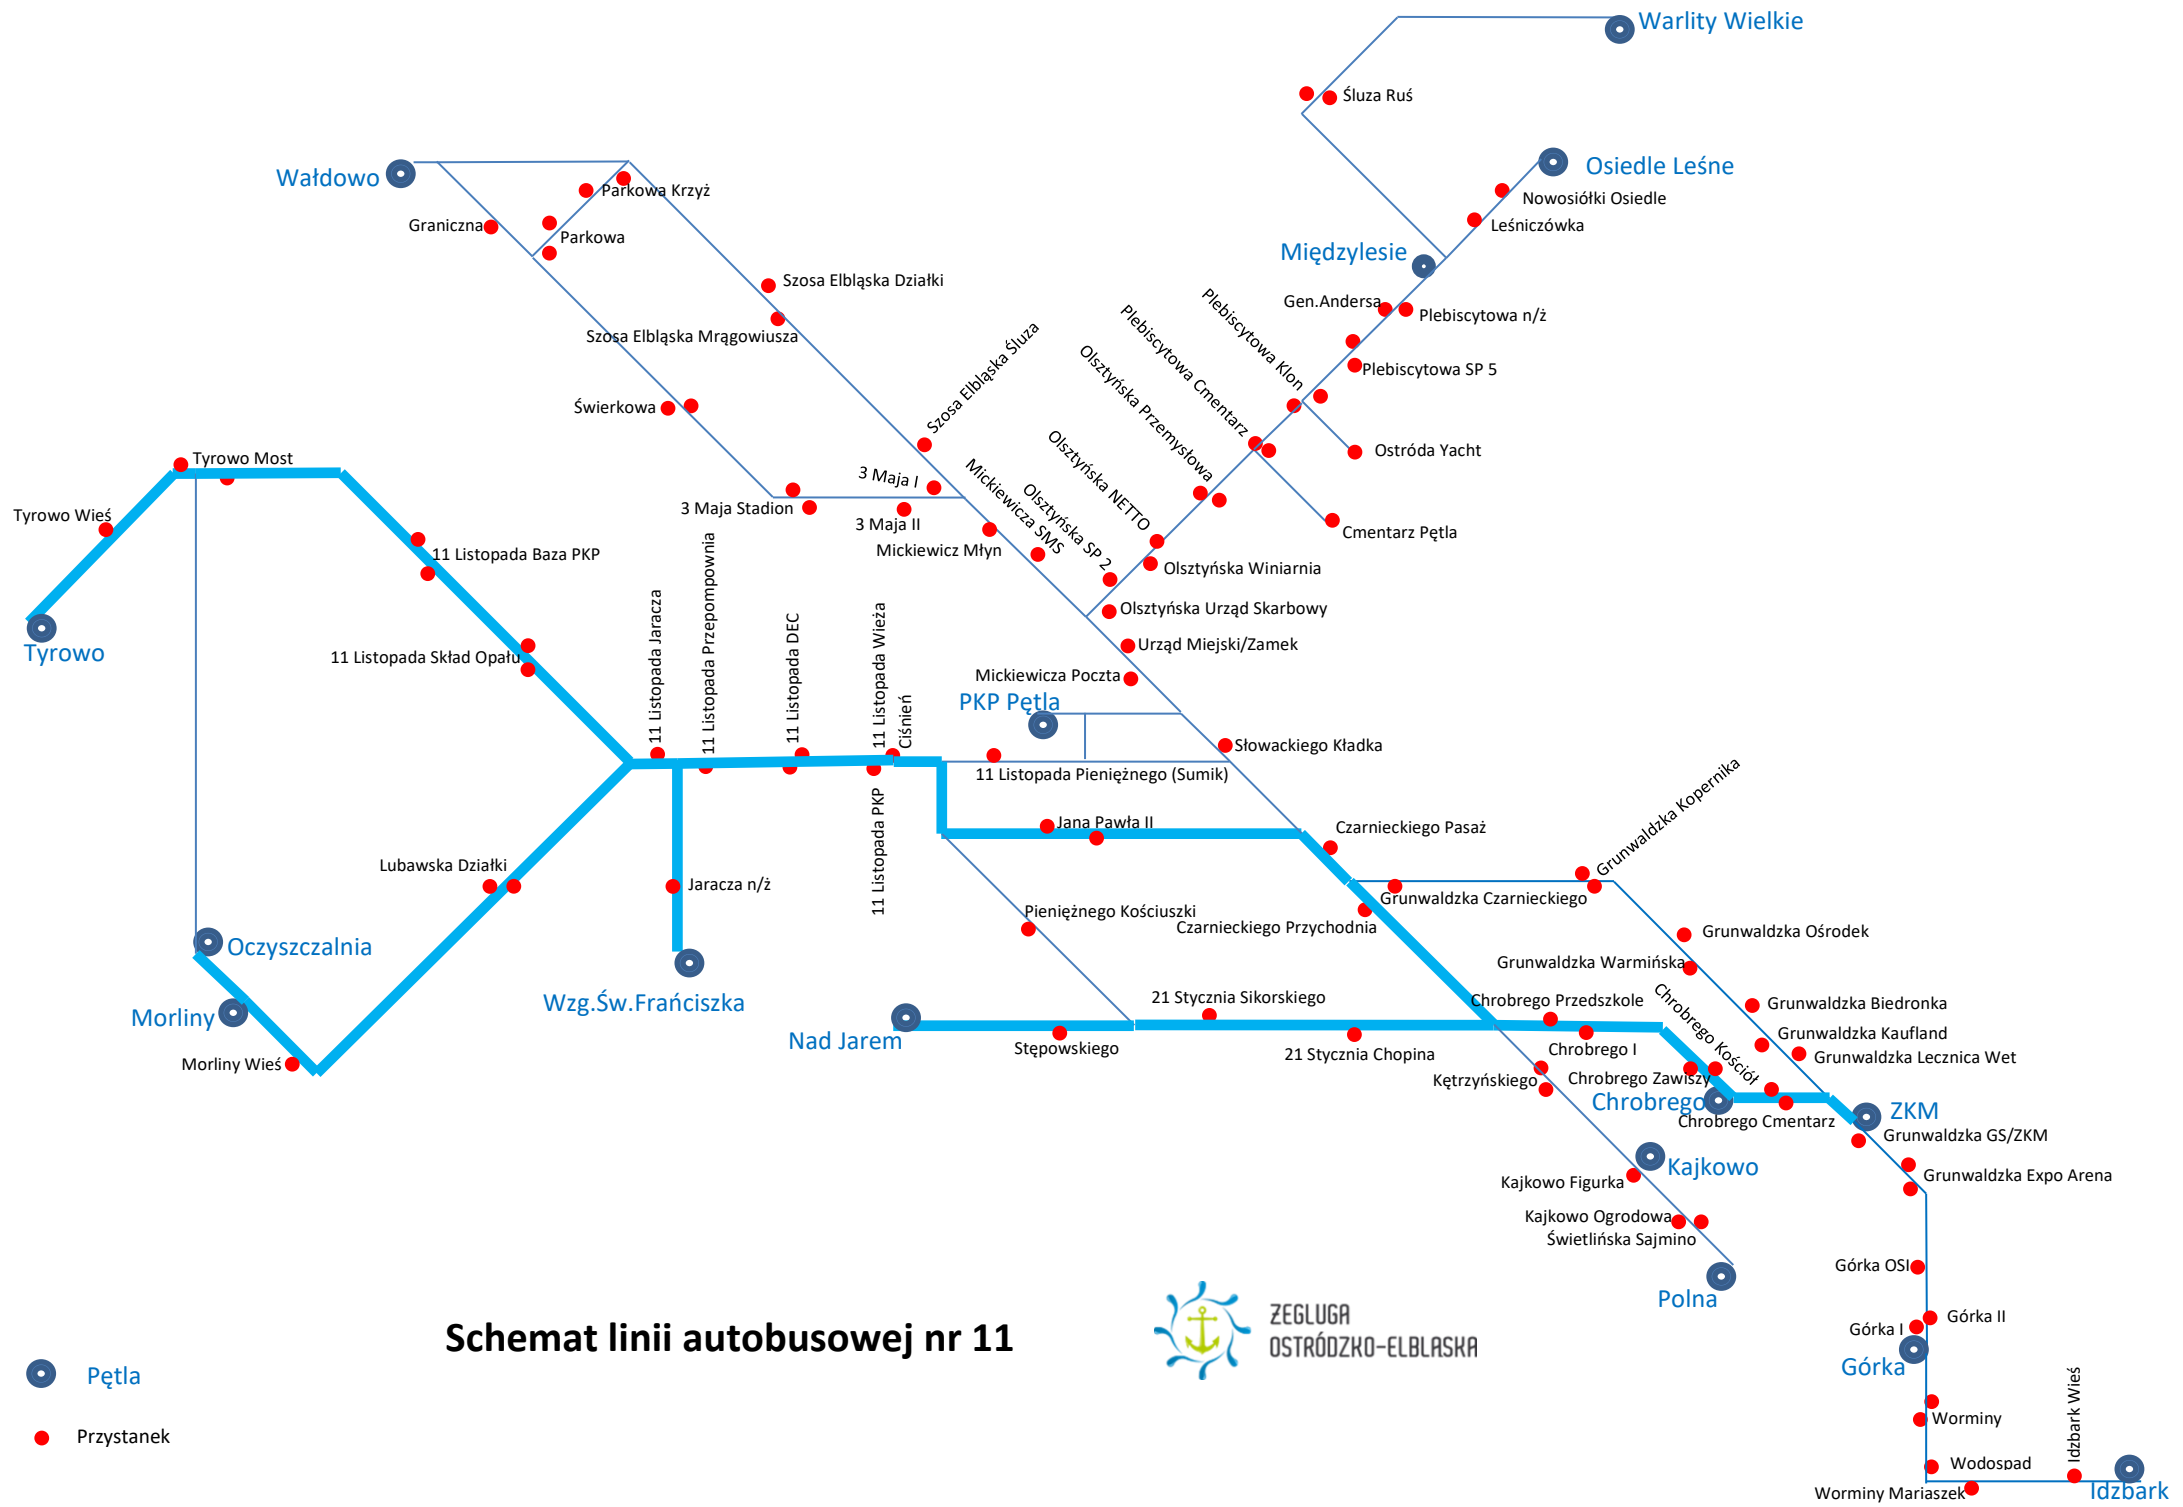

Linia nr 11

Morliny Pętla	05:27		07:26									15:10	16:10			
Morliny Wieś NŻ	05:28		07:27									15:11	16:11			
Lubawska Działki NŻ	05:30		07:29									15:13	16:13			
Jaracza n/ż NŻ			07:32													
Tyrowo Pętla																19:10
Tyrowo Wieś NŻ																19:12
Tyrowo Most S NŻ																19:14
11 Listopada Skład Opału NŻ																19:16
11 Listopada Baza PKP NŻ																19:17
Wzgórze Św. Franciszka Pętla		06:11	07:34	08:15	09:38	10:20	11:00	11:45	12:34	13:40	14:26			17:20		20:24
11 Listopada Przepompownia	05:33	06:13	07:36	08:17	09:40	10:22	11:02	11:47	12:36	13:42	14:28	15:16	16:16	17:22	19:20	20:26
11 Listopada DEC	05:34	06:14	07:37	08:18	09:41	10:23	11:03	11:48	12:37	13:43	14:29	15:17	16:17	17:23	19:21	20:27
11 Listopada PKP Batorego	05:35	06:15	07:38	08:19	09:42	10:24	11:04	11:49	12:38	13:44	14:30	15:18	16:18	17:24	19:22	20:28
Jana Pawła II	05:37	06:17	07:40	08:21	09:44	10:26	11:06	11:51	12:40	13:46	14:32	15:20	16:20	17:26	19:24	20:30
Czarnieckiego Przychodnia	05:39	06:19	07:42	08:23	09:46	10:28	11:08	11:53	12:42	13:48	14:34	15:22	16:22	17:28	19:26	20:32
Czarnieckiego Blaszak	05:41	06:21	07:44	08:25	09:48	10:30	11:10	11:55	12:44	13:50	14:36	15:24	16:24	17:30	19:28	20:34
Kętrzyńskiego			07:46													
Kajkowo Figurka			07:48													
Kajkowo Pętla			07:49													
Kętrzyńskiego			07:51													
21 Stycznia Sikorskiego NŻ	05:43	06:23	07:53	08:27	09:50	10:32	11:12	11:57	12:46	13:52	14:38	15:26	16:26	17:32	19:30	20:36
Nad Jarem Pętla	05:45	06:25	07:55	08:29	09:52	10:34	11:14	11:59	12:48	13:54	14:40	15:28	16:28	17:34	19:32	20:38
Stępowskiego				08:30					12:49				16:29	17:35		20:39
21 Stycznia Chopina				08:31					12:50				16:30	17:36		20:40
Chrobrego I				08:33					12:52				16:32	17:38		20:42
Chrobrego Zawiszy				08:34					12:53				16:33	17:39		20:43
Chrobrego Cmentarz NŻ				08:35					12:54				16:34	17:40		20:44
Grunwaldzka ZKM				08:36					12:55				16:35	17:41		20:45

Schemat linii autobusowej nr 11