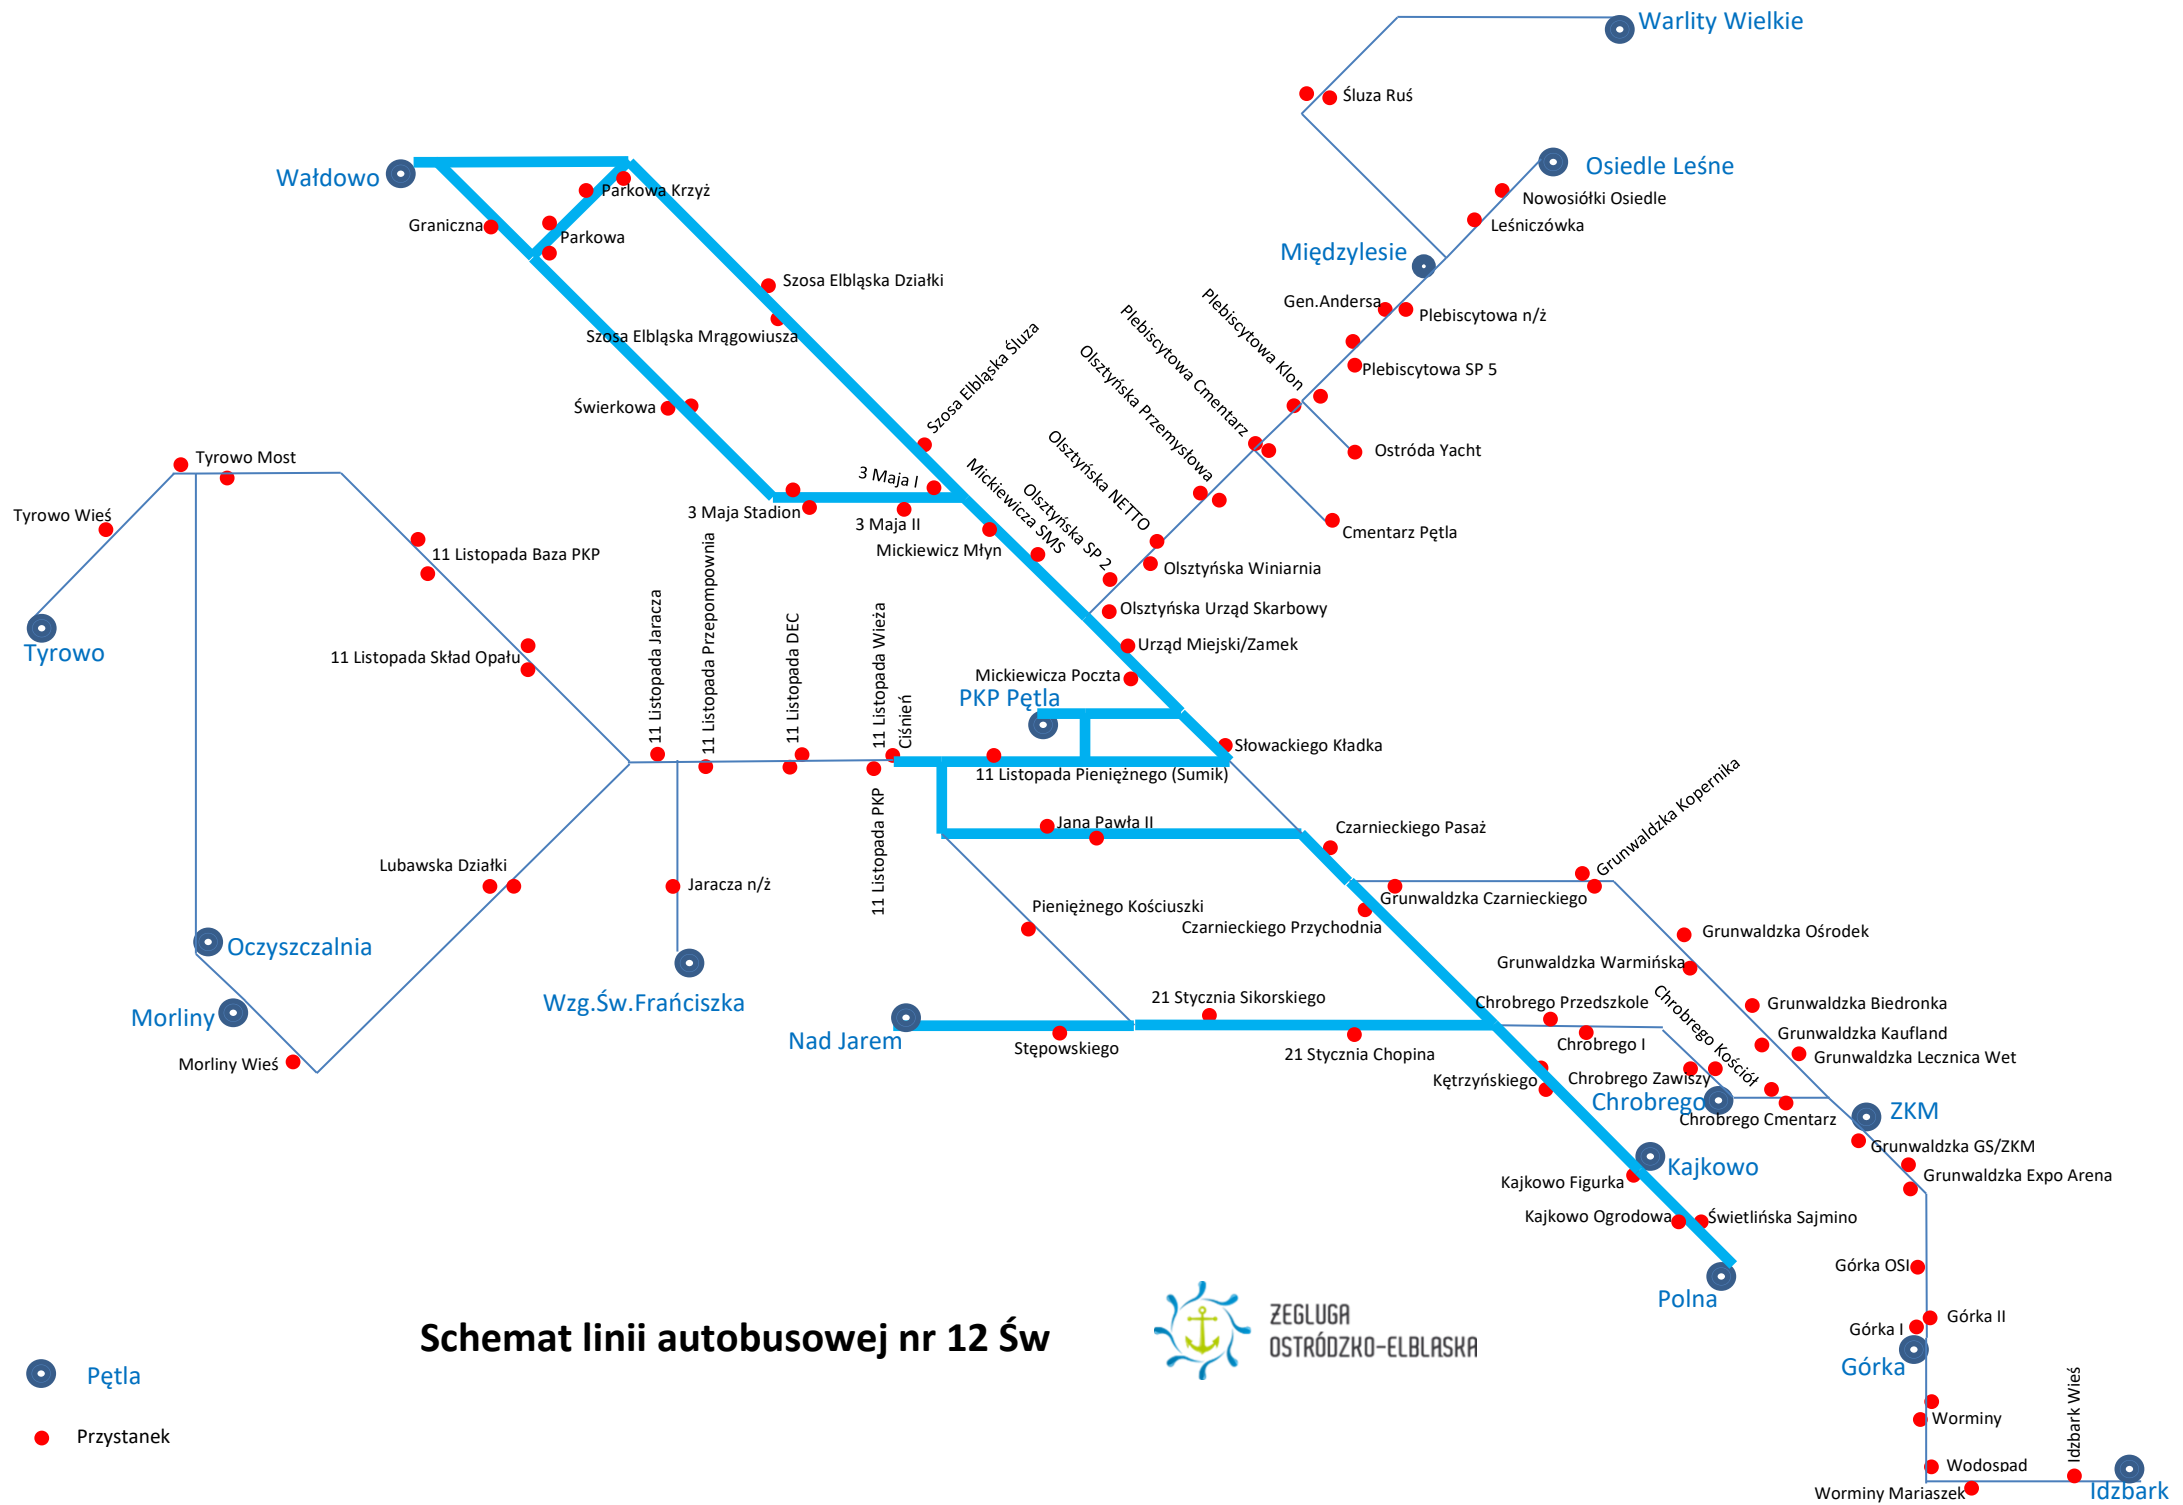

Linia nr 12 Św

Waldowo Pętla	05:50	07:01	08:43	10:08	11:23	12:39	13:53	15:13	16:43	18:13	19:38	20:49
Parkowa Krzyż NŻ	05:51			10:09		12:40		15:14			19:39	
Parkowa	05:53			10:11		12:42		15:16			19:41	
Świerkowa W NŻ	05:54			10:12		12:43		15:17			19:42	
3 Maja Stadion NŻ	05:55			10:13		12:44		15:18			19:43	
3 Maja II NŻ	05:56			10:14		12:45		15:19			19:44	
Graniczna NŻ		07:02	08:44		11:24		13:54		16:44	18:14		20:50
Parkowa		07:03	08:45		11:25		13:55		16:45	18:15		20:51
Parkowa Krzyż NŻ		07:05	08:47		11:27		13:57		16:47	18:17		20:53
Szosa Elbląska Mrongowiusza		07:06	08:48		11:28		13:58		16:48	18:18		20:54
Mickiewicza Młyn	05:57	07:08	08:50	10:15	11:30	12:46	14:00	15:20	16:50	18:20	19:45	20:56
Mickiewicza Poczta	05:58	07:09	08:51	10:16	11:31	12:47	14:01	15:21	16:51	18:21	19:46	20:57
Dworzec PKP Pętla Słowackiego	06:01	07:12	08:54	10:19	11:34	12:50	14:04	15:24	16:54	18:24	19:49	21:00
11 Listopada Piętnego (Sumik) NŻ	06:03	07:14	08:56	10:21	11:36	12:52	14:06	15:26	16:56	18:26	19:51	21:02
Jana Pawła II	06:05	07:16	08:58	10:23	11:38	12:54	14:08	15:28	16:58	18:28	19:53	21:04
Czarnieckiego Przychodnia	06:07	07:18	09:00	10:25	11:40	12:56	14:10	15:30	17:00	18:30	19:55	21:06
Czarnieckiego Blaszak	06:08	07:19	09:01	10:26	11:41	12:57	14:11	15:31	17:01	18:31	19:56	21:07
21 Stycznia Sikorskiego NŻ	06:11	07:22	09:04	10:29	11:44	13:00	14:14	15:34	17:04	18:34	19:59	21:10
Nad Jarem Pętla	06:13	07:24	09:06	10:31	11:46	13:02	14:16	15:36	17:06	18:36	20:01	21:12
Stępowskiego	06:14	07:25	09:07	10:32	11:47	13:03	14:17	15:37	17:07	18:37	20:02	21:13
21 Stycznia Chopina	06:15	07:26	09:08	10:33	11:48	13:04	14:18	15:38	17:08	18:38	20:03	21:14
Kętrzyńskiego	06:17	07:28	09:10	10:35	11:50	13:06	14:20	15:40	17:10	18:40	20:05	21:16
Kajkowo Figurka	06:19	07:30	09:12	10:37	11:52	13:08	14:22	15:42	17:12	18:42	20:07	21:18
Kajkowo Ogrodowa NŻ			09:14		11:54		14:24	15:44		18:44	20:09	
Polna Pętla			09:16		11:56		14:26	15:46		18:46	20:11	

Schemat linii autobusowej nr 12 Św