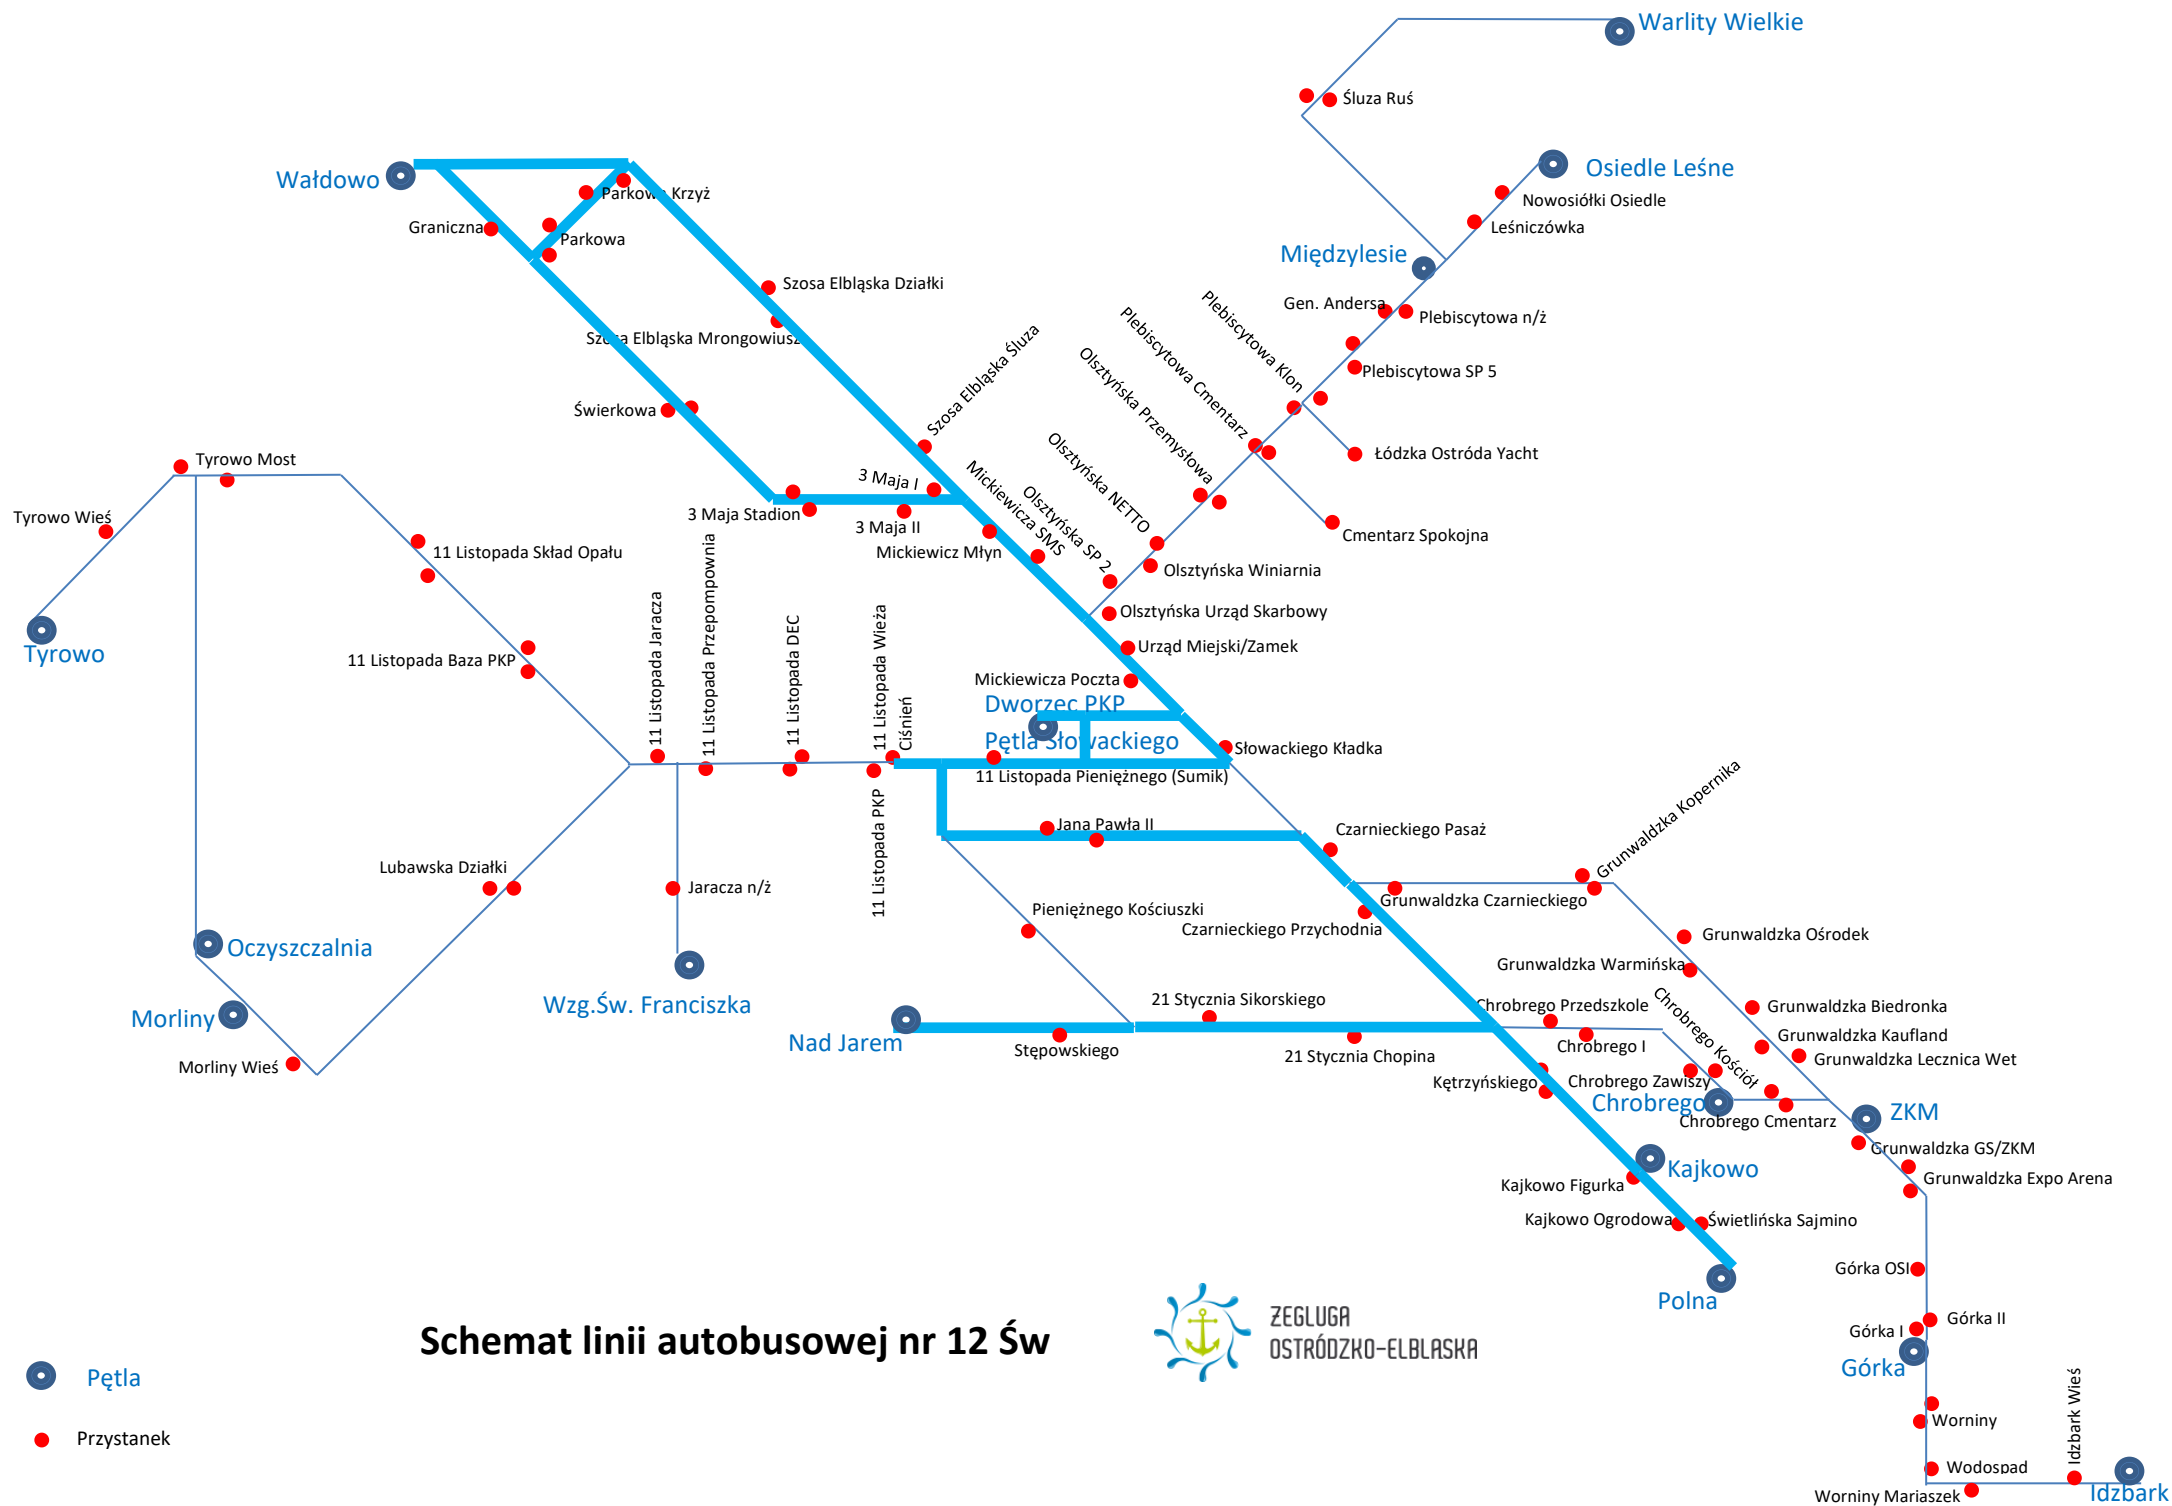

Schemat linii autobusowej nr 12 Św

- Pętla
- Przystanek