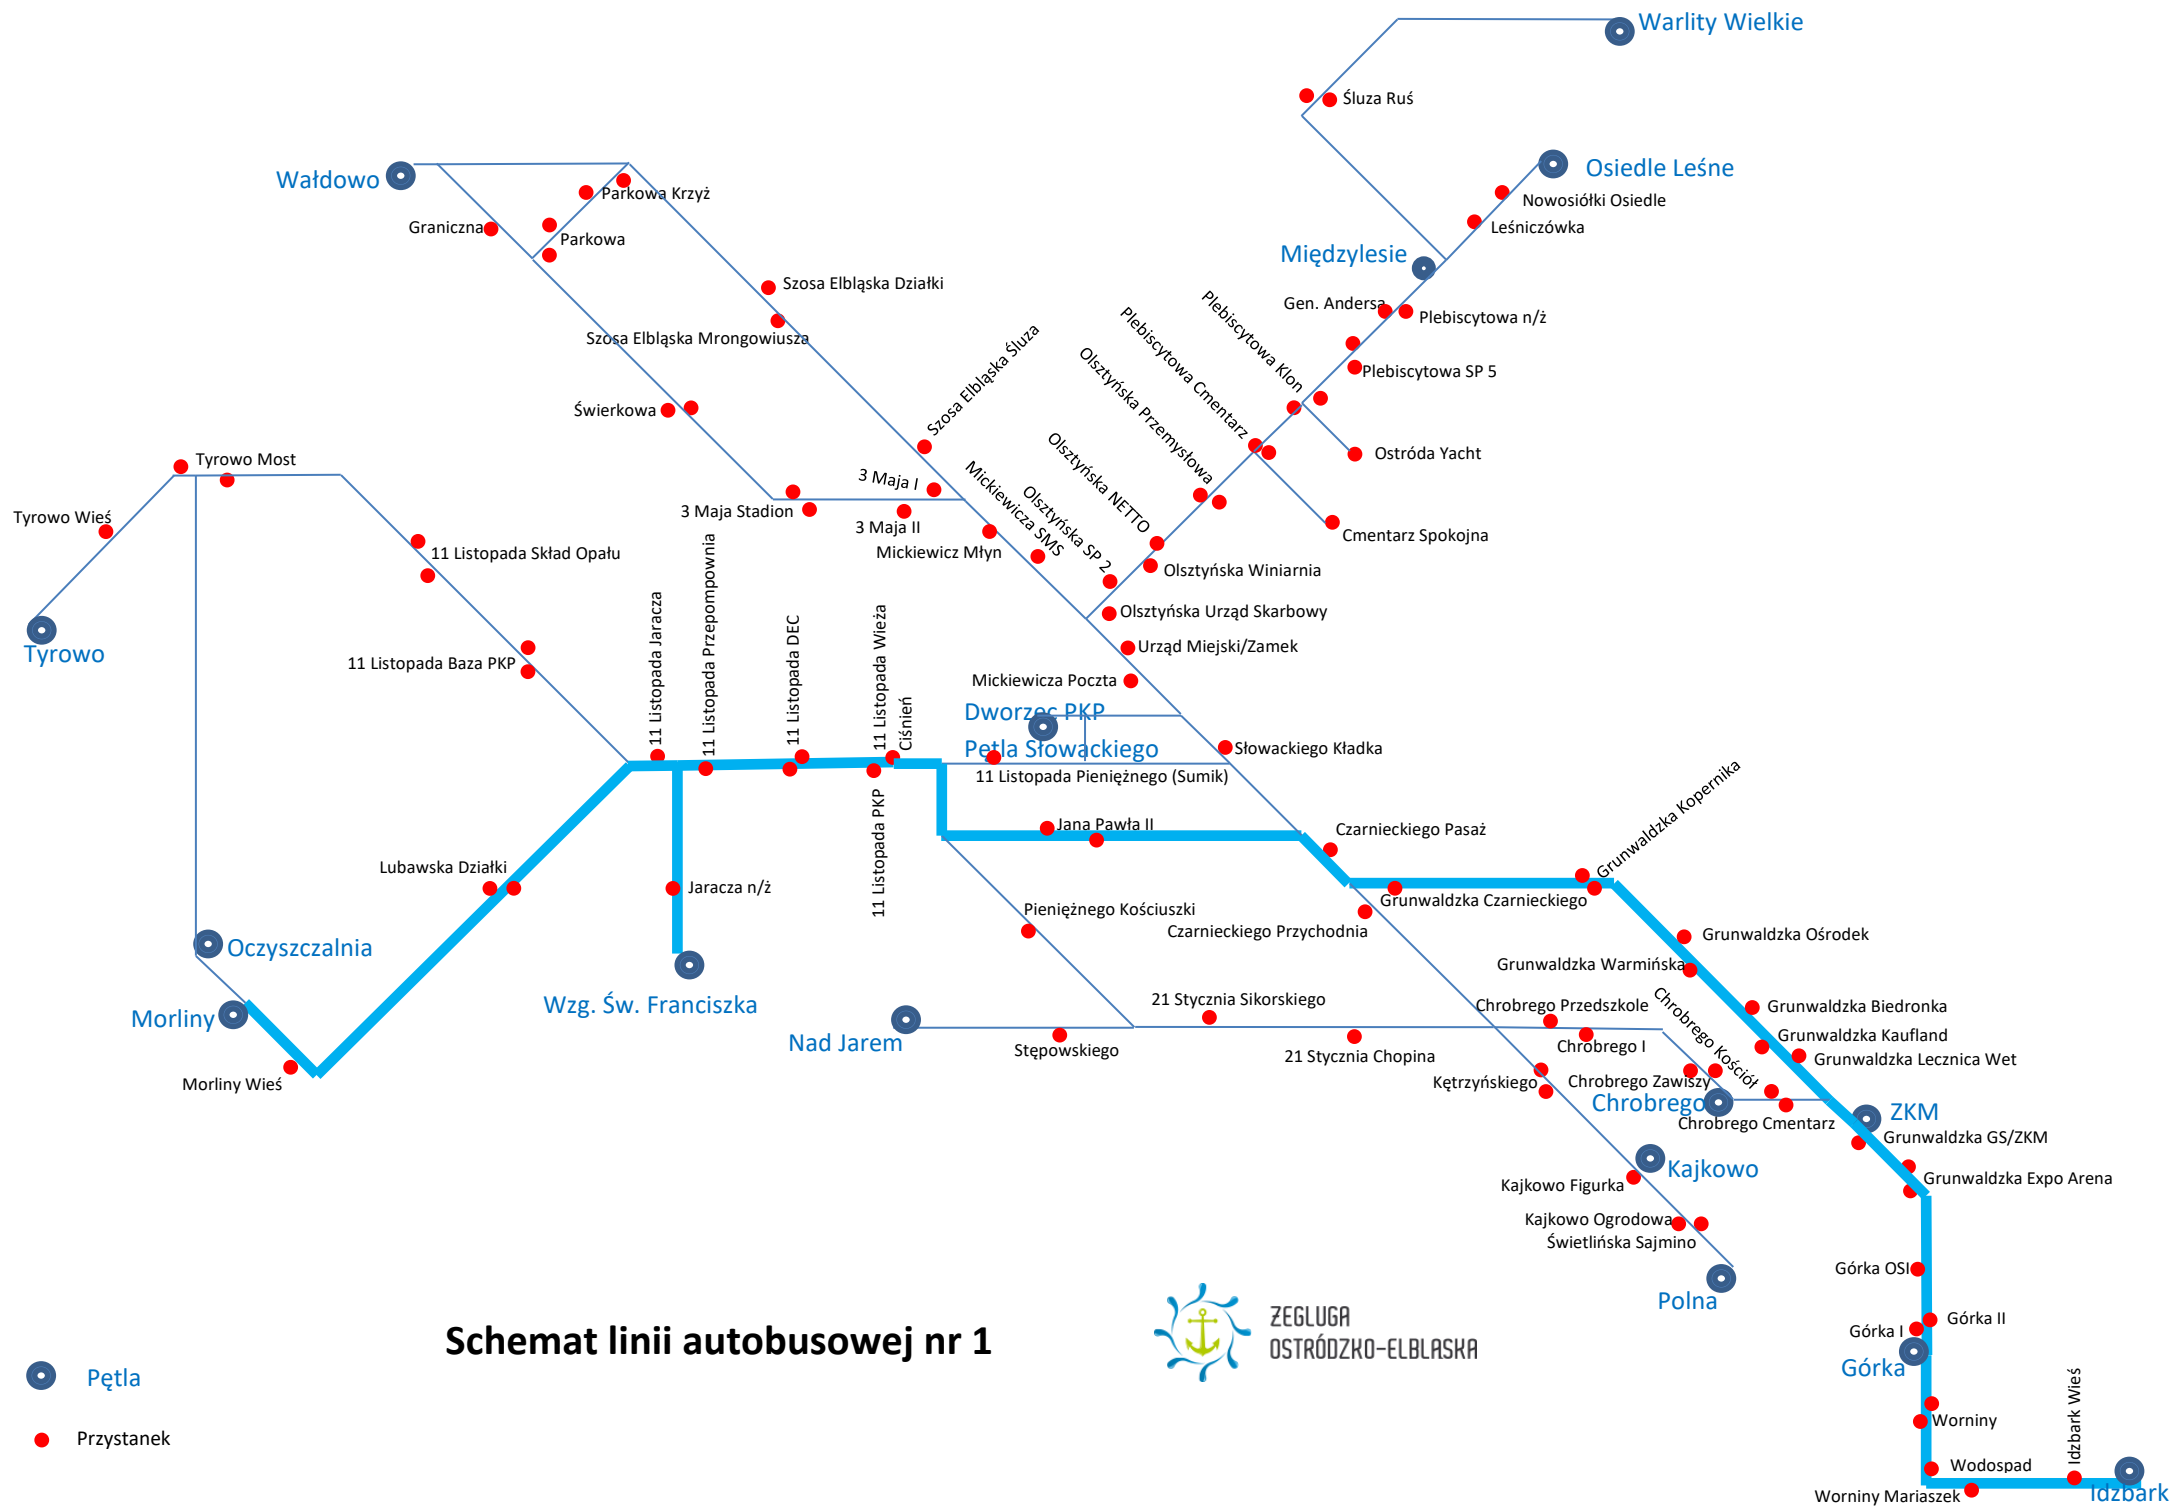

Schemat linii autobusowej nr 1