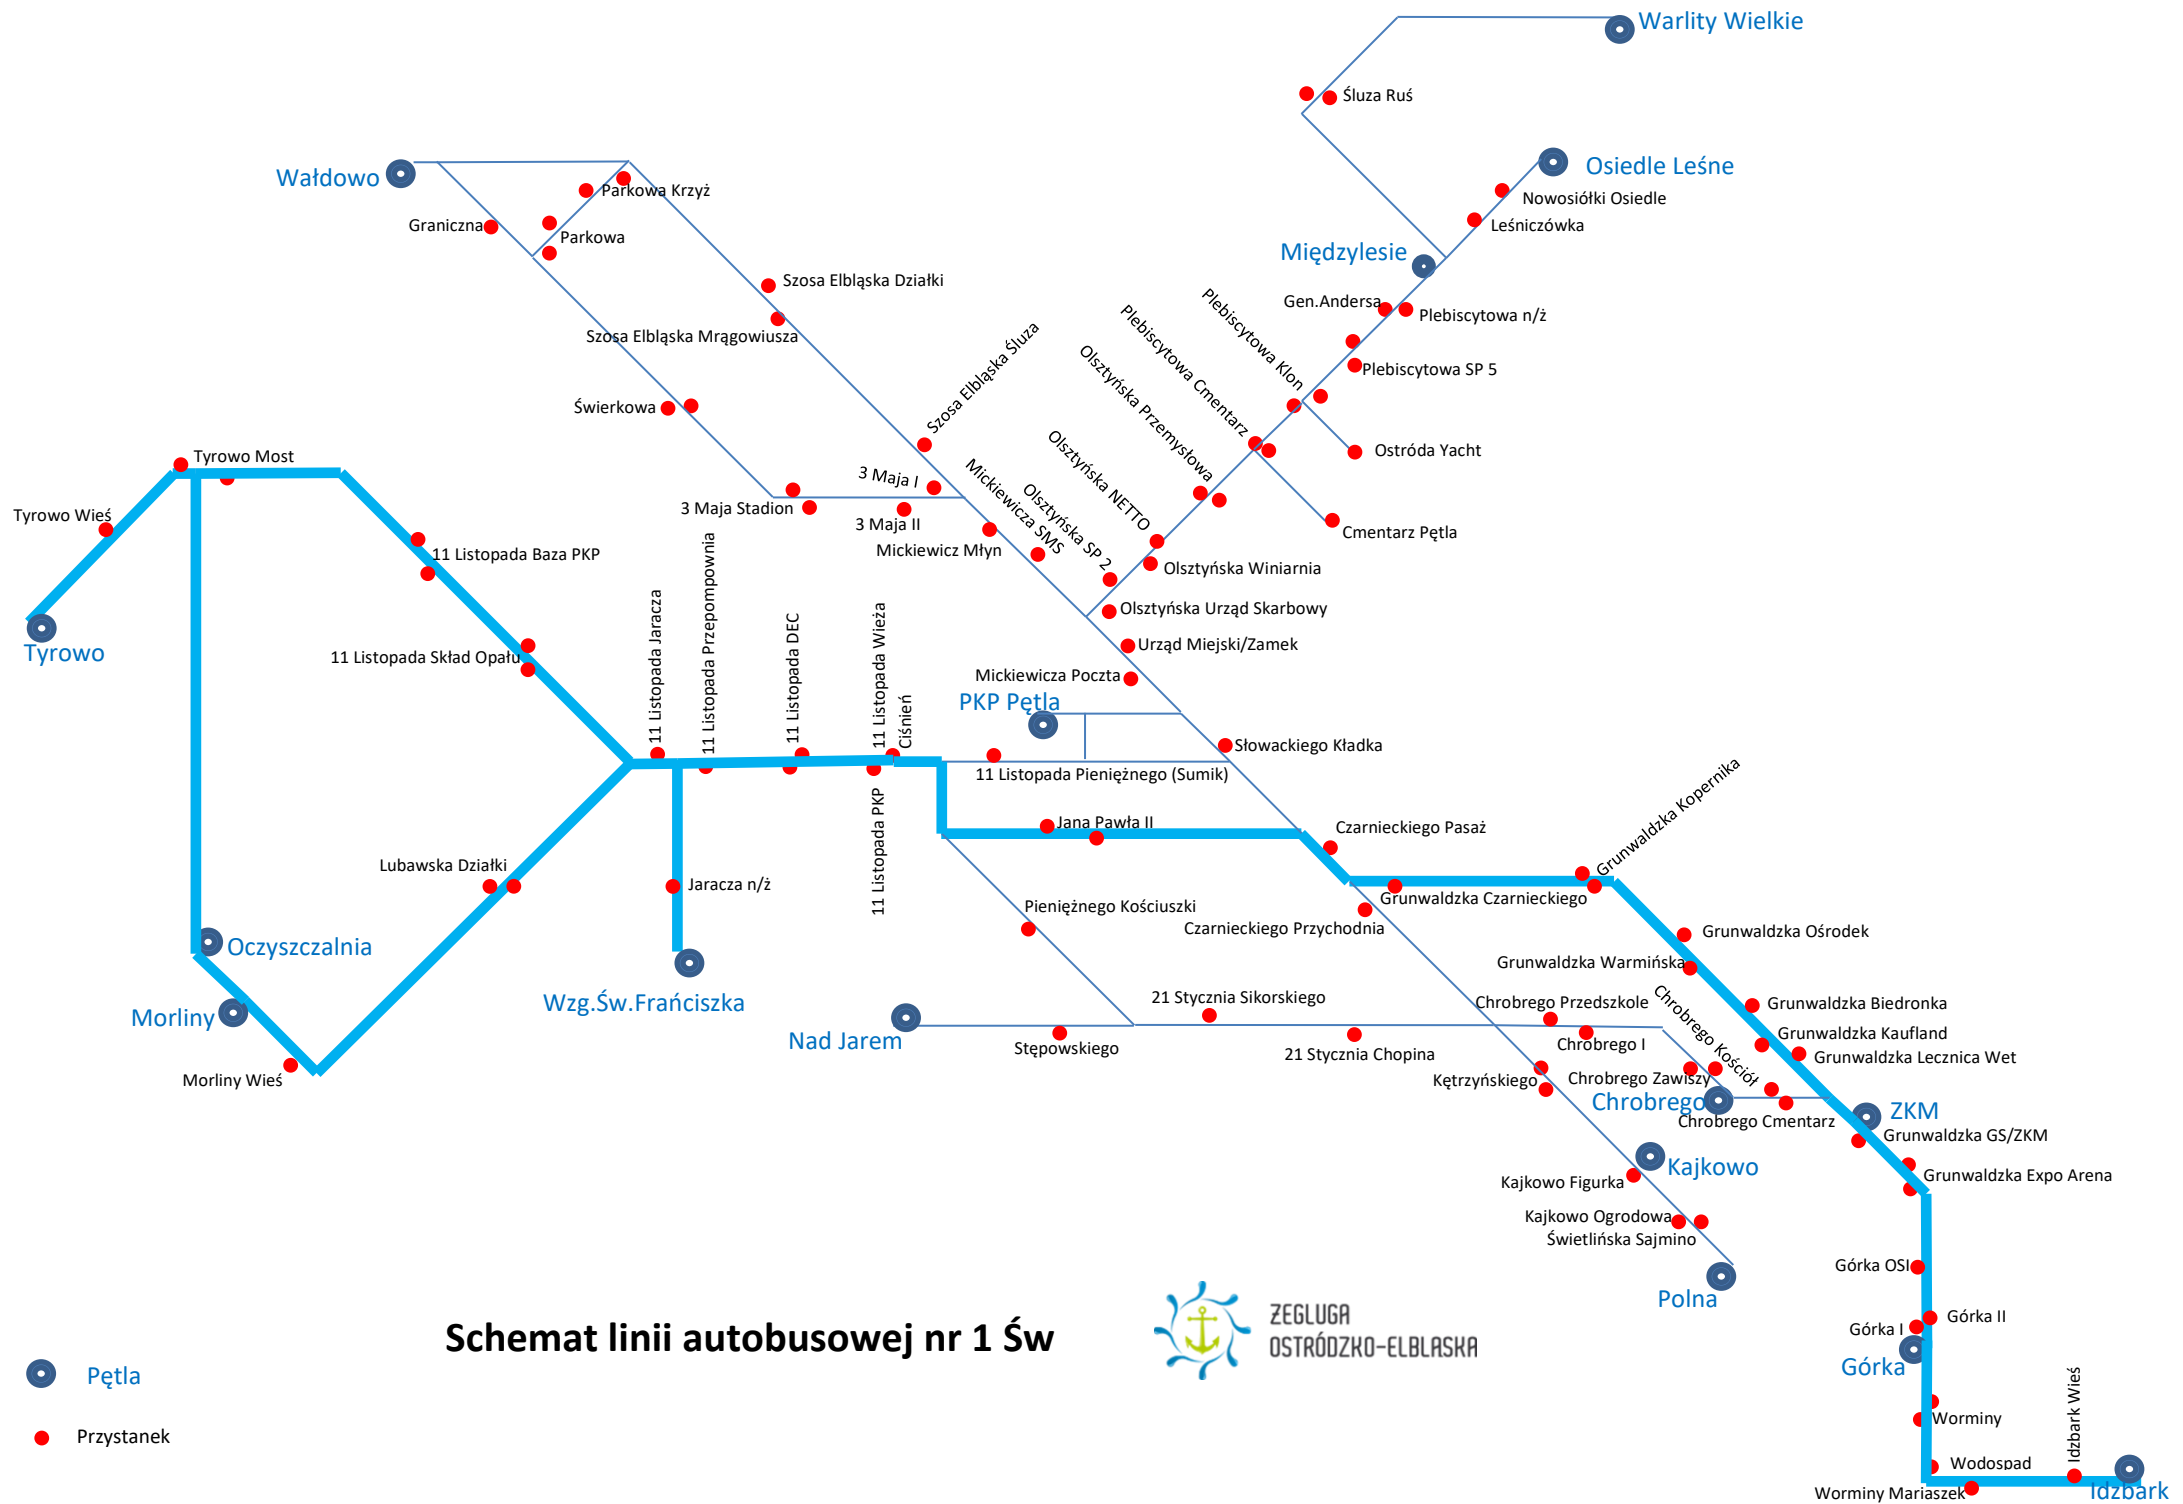

## Linia nr 1 Św

Górka Pętla				07:40												
Idzbark Pętla						10:00				14:47				19:10		
Idzbark Wieś NŻ						10:02				14:49				19:12		
Wodospad NŻ						10:04				14:51				19:14		
Worniny NŻ						10:05				14:52				19:15		
Górka II NŻ				07:42		10:07				14:54				19:17		
Grunwaldzka Expo Arena NŻ				07:44		10:09				14:56				19:19		
Grunwaldzka ZKM	05:10	06:05	06:58	07:45	08:55	10:10	11:20	12:35	13:30	14:57	16:00	17:00	18:00	19:20	20:30	21:30
Grunwaldzka Lecznica Wet	05:11	06:06	06:59	07:46	08:56	10:11	11:21	12:36	13:31	14:58	16:01	17:01	18:01	19:21	20:31	21:31
Grunwaldzka Biedronka	05:12	06:07	07:00	07:47	08:57	10:12	11:22	12:37	13:32	14:59	16:02	17:02	18:02	19:22	20:32	21:32
Grunwaldzka Ośrodek	05:13	06:08	07:01	07:48	08:58	10:13	11:23	12:38	13:33	15:00	16:03	17:03	18:03	19:23	20:33	21:33
Grunwaldzka Kopernika	05:14	06:09	07:02	07:49	08:59	10:14	11:24	12:39	13:34	15:01	16:04	17:04	18:04	19:24	20:34	21:34
Czarneckiego Pasaż	05:16	06:11	07:04	07:51	09:01	10:16	11:26	12:41	13:36	15:03	16:06	17:06	18:06	19:26	20:36	21:36
Jana Pawła II	05:18	06:13	07:06	07:53	09:03	10:18	11:28	12:43	13:38	15:05	16:08	17:08	18:08	19:28	20:38	21:38
11 Listopada PKP Wieża Ciśnień	05:20	06:15	07:08	07:55	09:05	10:20	11:30	12:45	13:40	15:07	16:10	17:10	18:10	19:30	20:40	21:40
11 Listopada DEC	05:22	06:17	07:10	07:57	09:07	10:22	11:32	12:47	13:42	15:09	16:12	17:12	18:12	19:32	20:42	21:42
11 Listopada Jaracza	05:24	06:19			09:09	10:24	11:34	12:49	13:44	15:11	16:14		18:14	19:34	20:44	21:44
Lubawska Działki NŻ	05:26	06:21				10:26	11:36	12:51	13:46		16:16		18:16	19:36	20:46	21:46
Morliny Pętla	05:28	06:23				10:28	11:38	12:53	13:48		16:18		18:18	19:38	20:48	21:48
Oczyszczalnia NŻ	05:31	06:26											18:21			
Tyrowo Most N NŻ	05:33	06:28											18:23			
11 Listopada Baza PKP NŻ					09:11					15:13						
11 Listopada Skład Opału NŻ					09:12					15:14						
Tyrowo Most N NŻ	05:33	06:28			09:13					15:15			18:23			
Tyrowo Wieś NŻ	05:35	06:30			09:15					15:17			18:25			
Tyrowo Pętla	05:36	06:31			09:16					15:18			18:26			
Jaracza na żądanie NŻ			07:11	07:58								17:13				
Wzgórze Św. Franciszka Pętla			07:13	08:00								17:15				