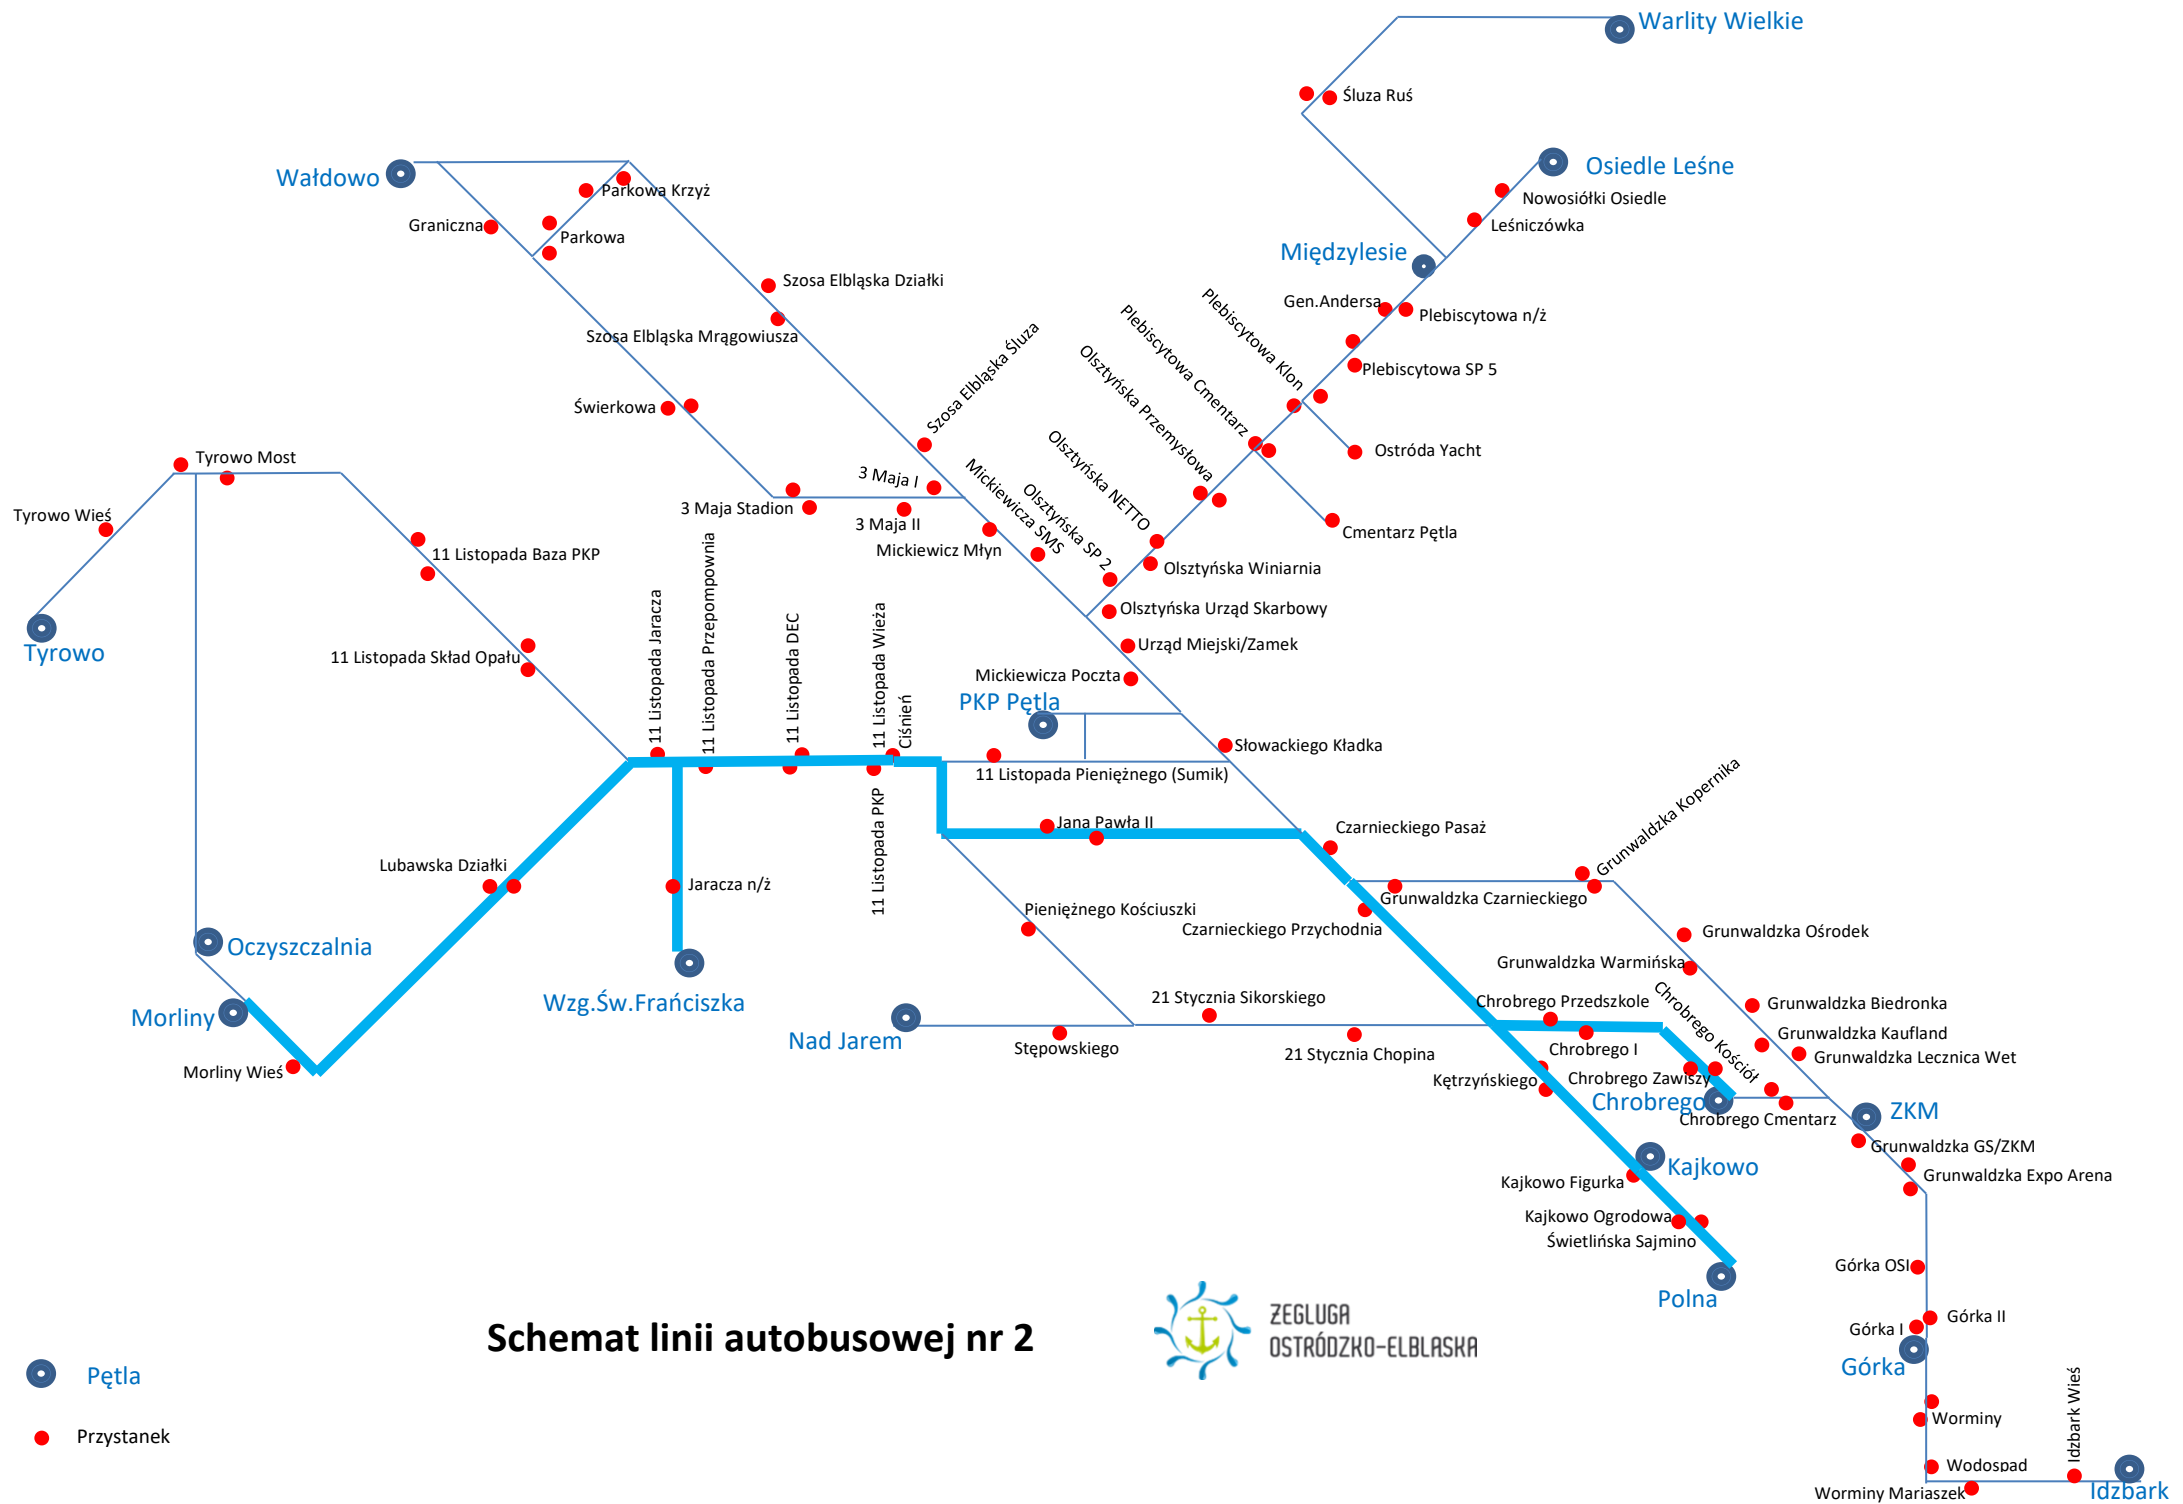

## Linia nr 2

Wzgórze Św. Franciszka Pętla	05:55	06:40	07:55	09:00		11:30	12:24	13:17	13:59	15:31	16:17	16:55	17:40	18:35	19:43	21:05	
Morliny Pętla					10:10												22:15
Morliny Wieś NŻ					10:11												22:16
Lubawska Działki NŻ					10:13												22:18
11 Listopada Przepompownia	05:57	06:42	07:57	09:02	10:16	11:32	12:26	13:19	14:01	15:33	16:19	16:57	17:42	18:37	19:45	21:07	22:21
11 Listopada DEC	05:58	06:43	07:58	09:03	10:17	11:33	12:27	13:20	14:02	15:34	16:20	16:58	17:43	18:38	19:46	21:08	22:22
11 Listopada PKP Batorego	05:59	06:44	07:59	09:04	10:18	11:34	12:28	13:21	14:03	15:35	16:21	16:59	17:44	18:39	19:47	21:09	22:23
Jana Pawła II	06:01	06:46	08:01	09:06	10:20	11:36	12:30	13:23	14:05	15:37	16:23	17:01	17:46	18:41	19:49	21:11	22:25
Czarneckiego Przychodnia	06:03	06:48	08:03	09:08	10:22	11:38	12:32	13:25	14:07	15:39	16:25	17:03	17:48	18:43	19:51	21:13	22:27
Czarneckiego Blaszak	06:05	06:50	08:05	09:10	10:24	11:40	12:34	13:27	14:09	15:41	16:27	17:05	17:50	18:45	19:53	21:15	22:29
Kętrzyńskiego	06:07	06:52	08:07	09:12	10:26	11:42	12:36	13:29	14:11	15:43	16:29	17:07	17:52	18:47	19:55	21:17	22:31
Kajkowo Figurka	06:09	06:54	08:09	09:14	10:28	11:44	12:38	13:31	14:13	15:45	16:31	17:09	17:54	18:49	19:57	21:19	22:33
Kajkowo Ogrodowa NŻ	06:11	06:56	08:11	09:16			12:40	13:33		15:47		17:11			19:59		
Polna Pętla	06:12	06:57	08:12	09:17			12:41	13:34		15:48		17:12			20:00		