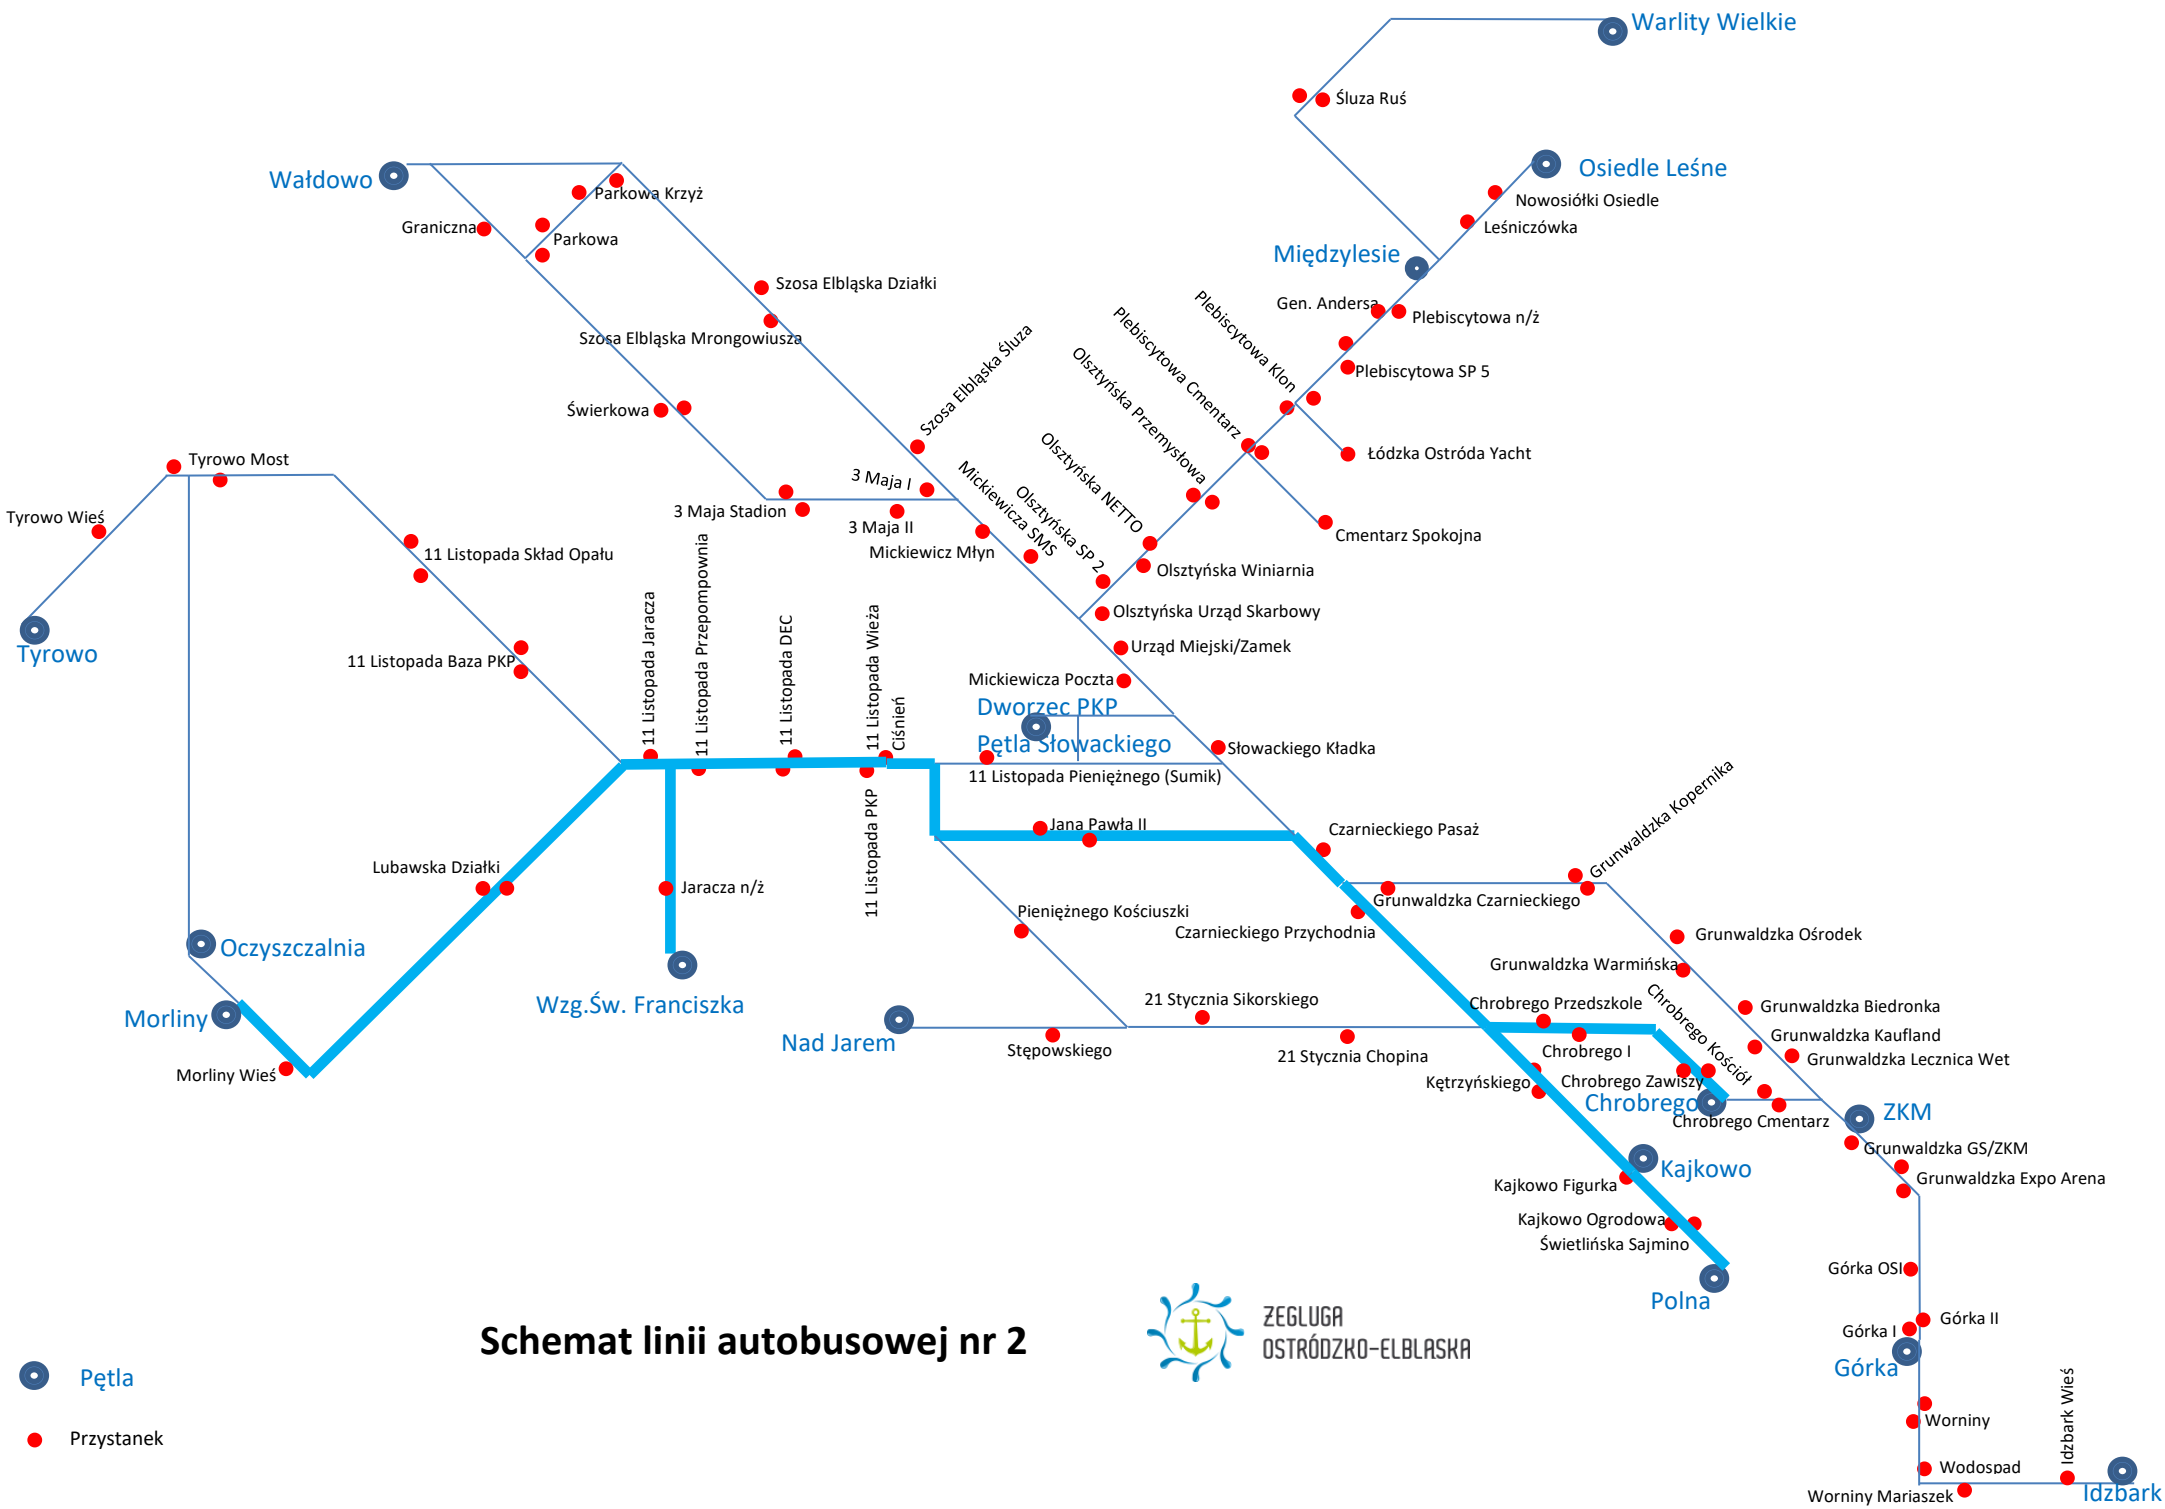

Linia nr 2

Wzgórze Św. Franciszka Pętla	05:55	06:40	07:55	09:00		11:30	12:24	13:17	13:59	15:31	16:17	16:55	17:40	18:35	19:43	21:05	
Morliny Pętla					10:10												22:15
Morliny Wieś NŻ					10:11												22:16
Lubawska Działki NŻ					10:13												22:18
11 Listopada Przepompownia	05:57	06:42	07:57	09:02	10:16	11:32	12:26	13:19	14:01	15:33	16:19	16:57	17:42	18:37	19:45	21:07	22:21
11 Listopada DEC	05:58	06:43	07:58	09:03	10:17	11:33	12:27	13:20	14:02	15:34	16:20	16:58	17:43	18:38	19:46	21:08	22:22
11 Listopada PKP Batorego	05:59	06:44	07:59	09:04	10:18	11:34	12:28	13:21	14:03	15:35	16:21	16:59	17:44	18:39	19:47	21:09	22:23
Jana Pawła II	06:01	06:46	08:01	09:06	10:20	11:36	12:30	13:23	14:05	15:37	16:23	17:01	17:46	18:41	19:49	21:11	22:25
Czarneckiego Przychodnia	06:03	06:48	08:03	09:08	10:22	11:38	12:32	13:25	14:07	15:39	16:25	17:03	17:48	18:43	19:51	21:13	22:27
Czarneckiego Blaszak	06:05	06:50	08:05	09:10	10:24	11:40	12:34	13:27	14:09	15:41	16:27	17:05	17:50	18:45	19:53	21:15	22:29
Kętrzyńskiego	06:07	06:52	08:07	09:12	10:26	11:42	12:36	13:29	14:11	15:43	16:29	17:07	17:52	18:47	19:55	21:17	22:31
Kąjkowo Figurka	06:09	06:54	08:09	09:14	10:28	11:44	12:38	13:31	14:13	15:45	16:31	17:09	17:54	18:49	19:57	21:19	22:33
Kąjkowo Ogrodowa NŻ		06:56						13:33		15:47							
Polina Pętla		06:57						13:34		15:48							