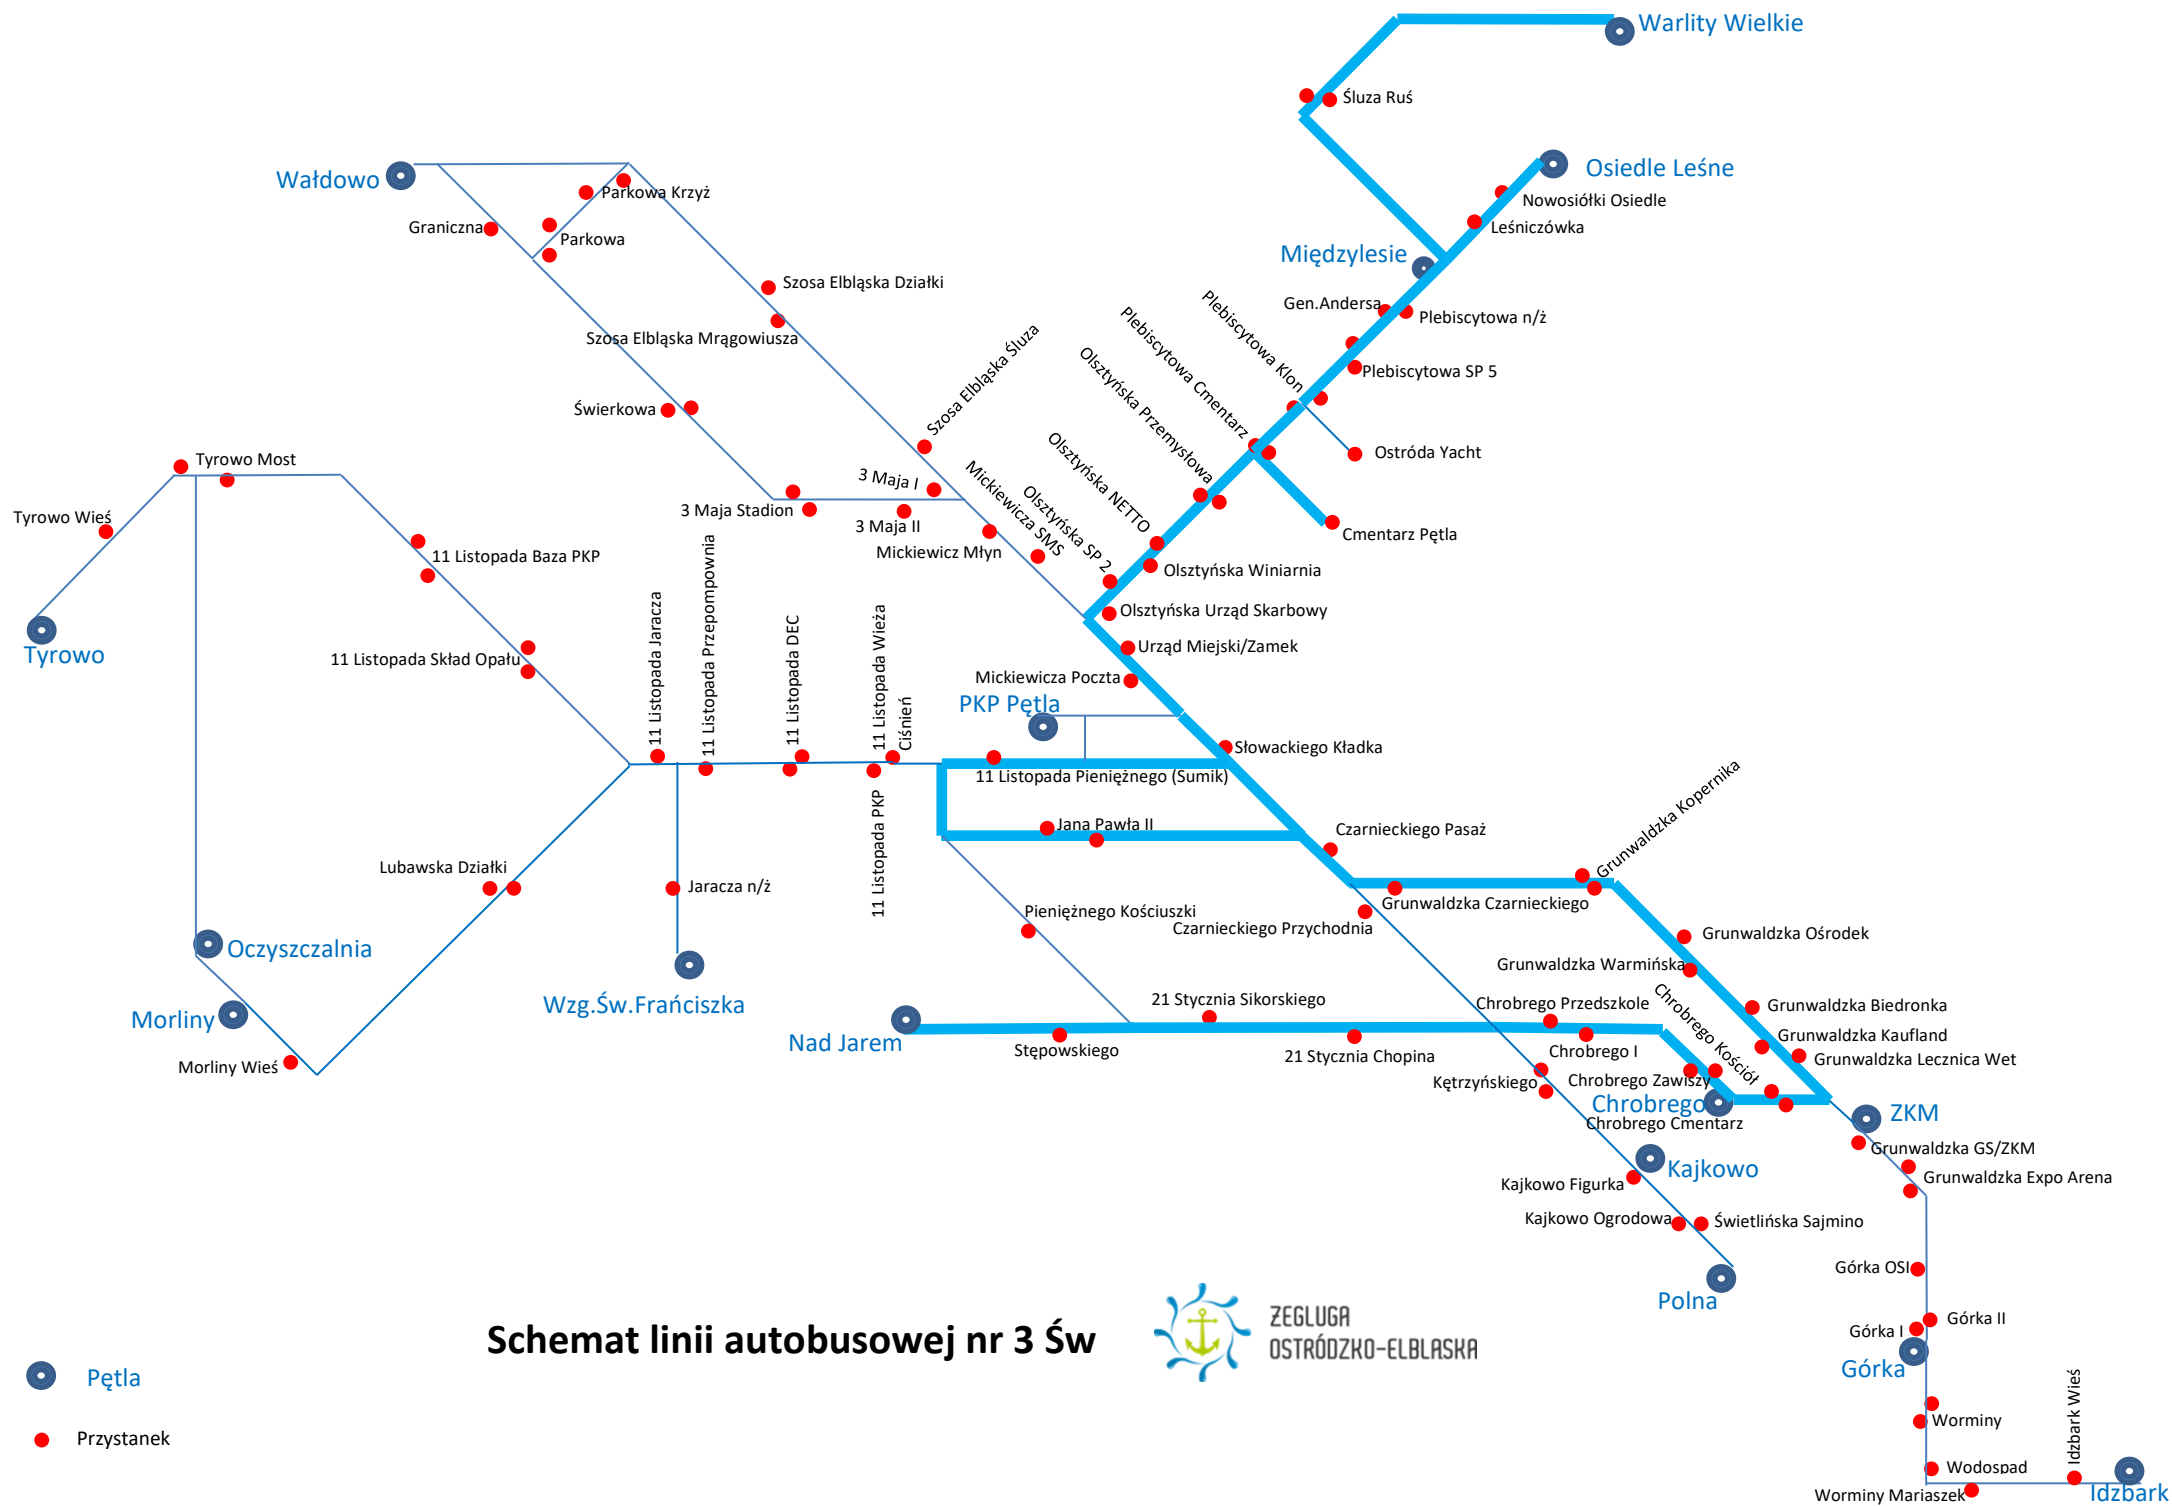

Schemat linii autobusowej nr 3 Św

- Pętla
- Przystanek