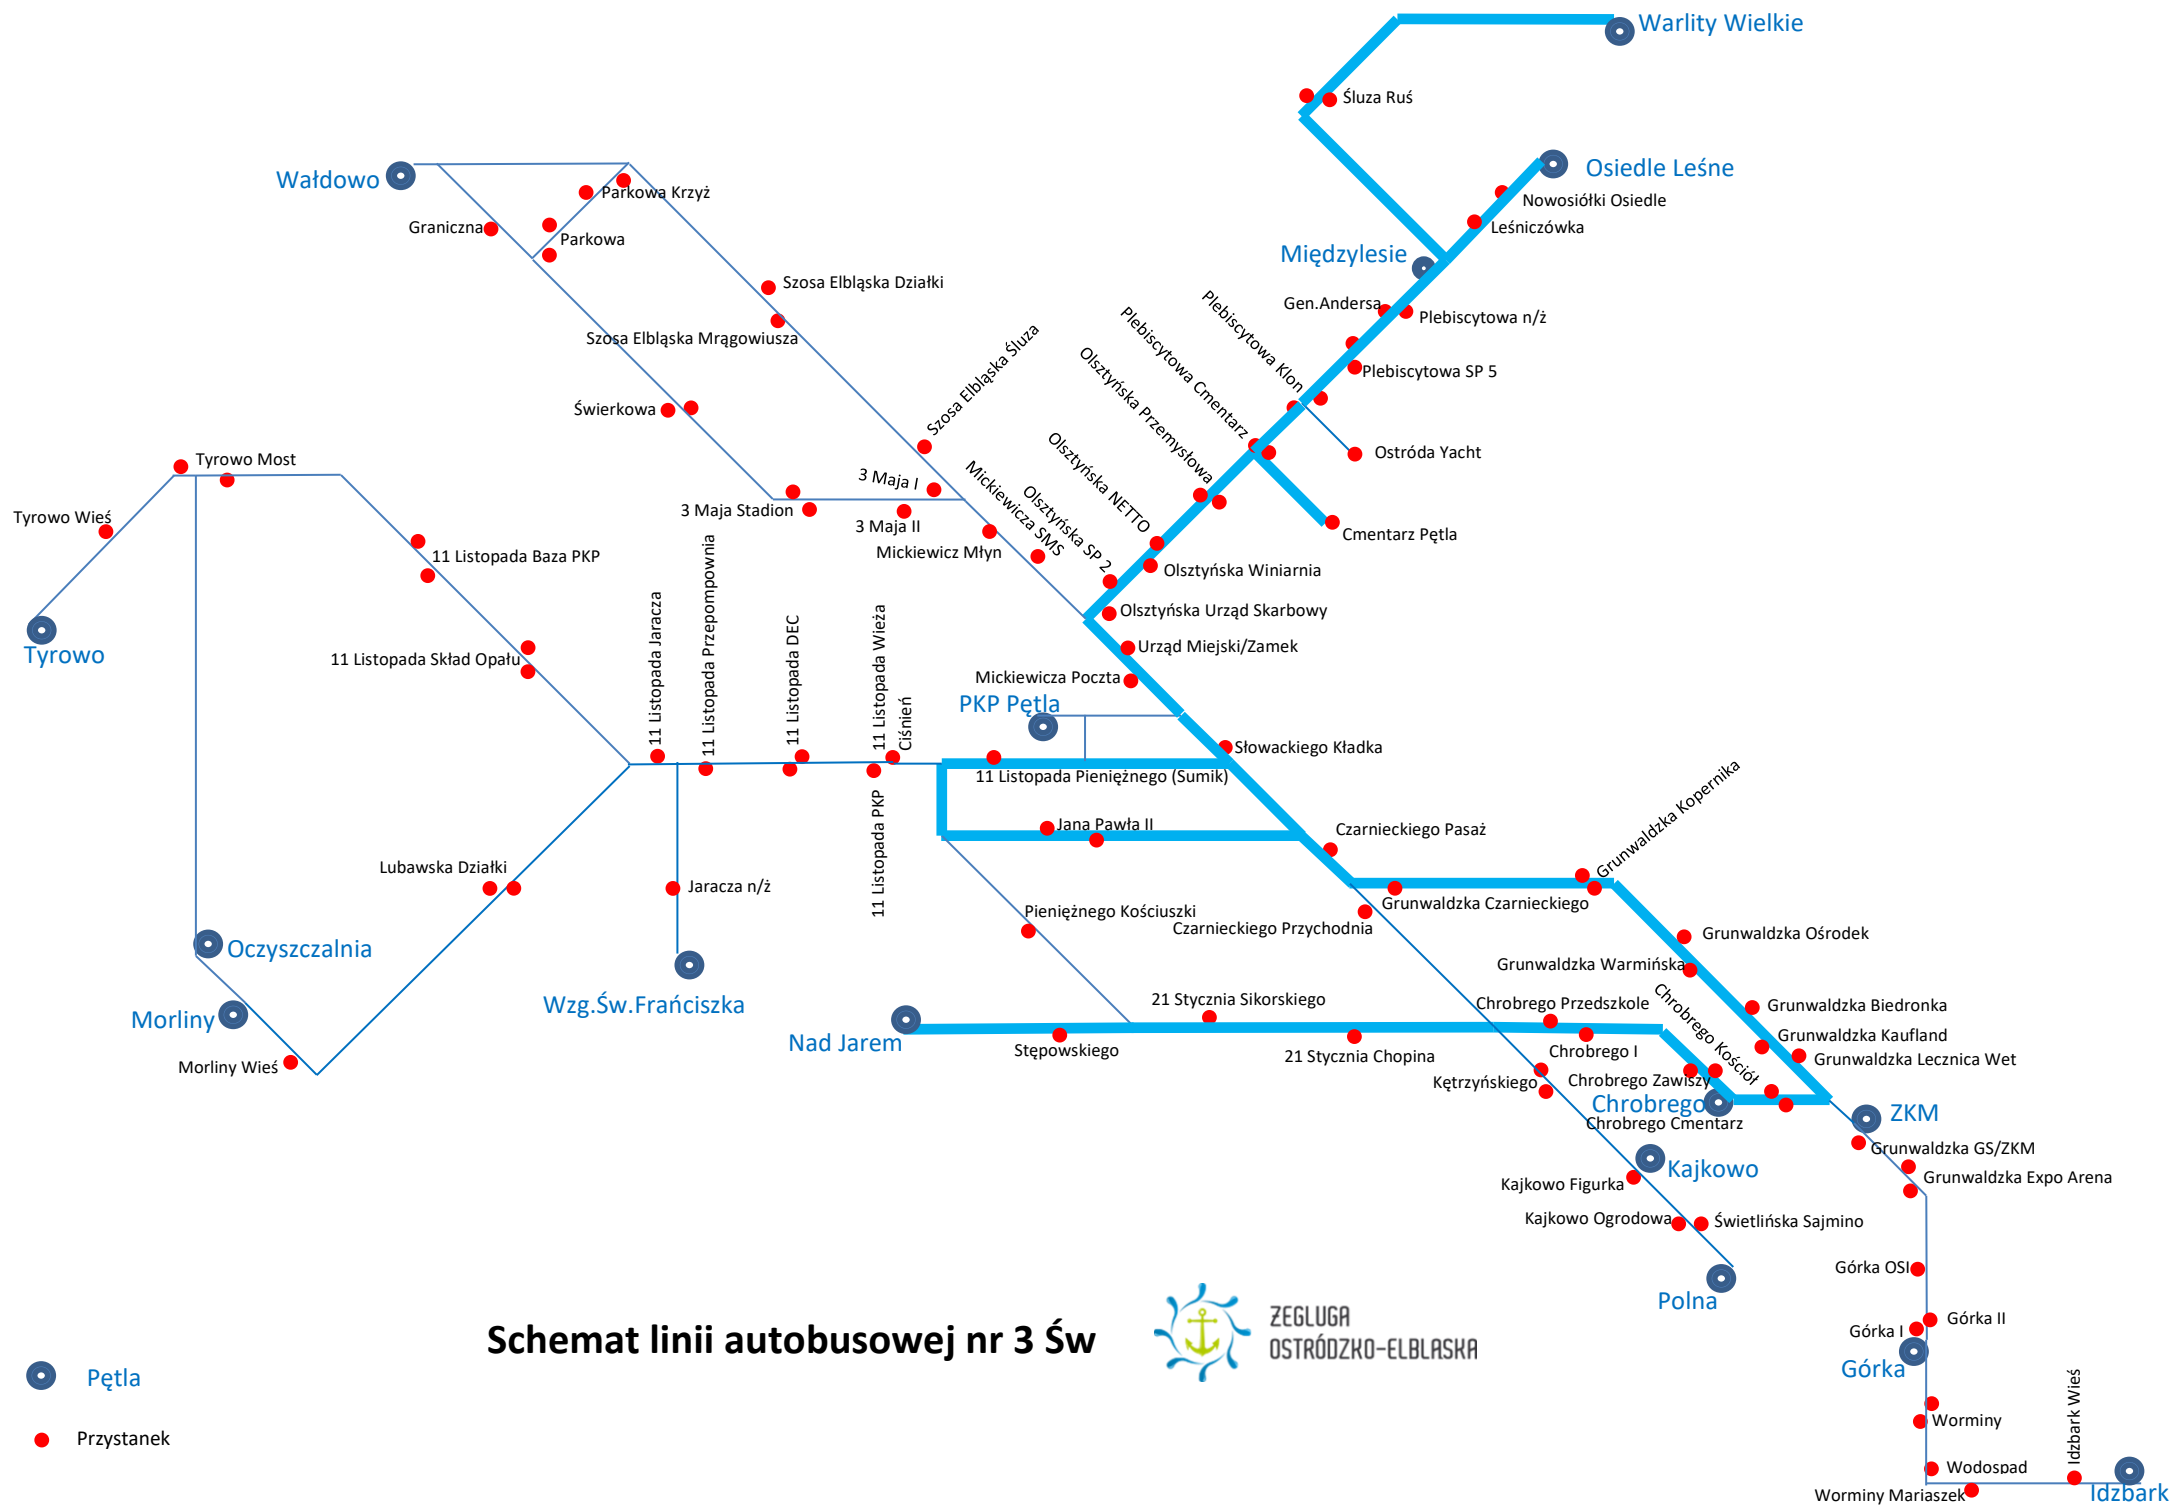

- Pętla
- Przystanek

Schemat linii autobusowej nr 3 Św