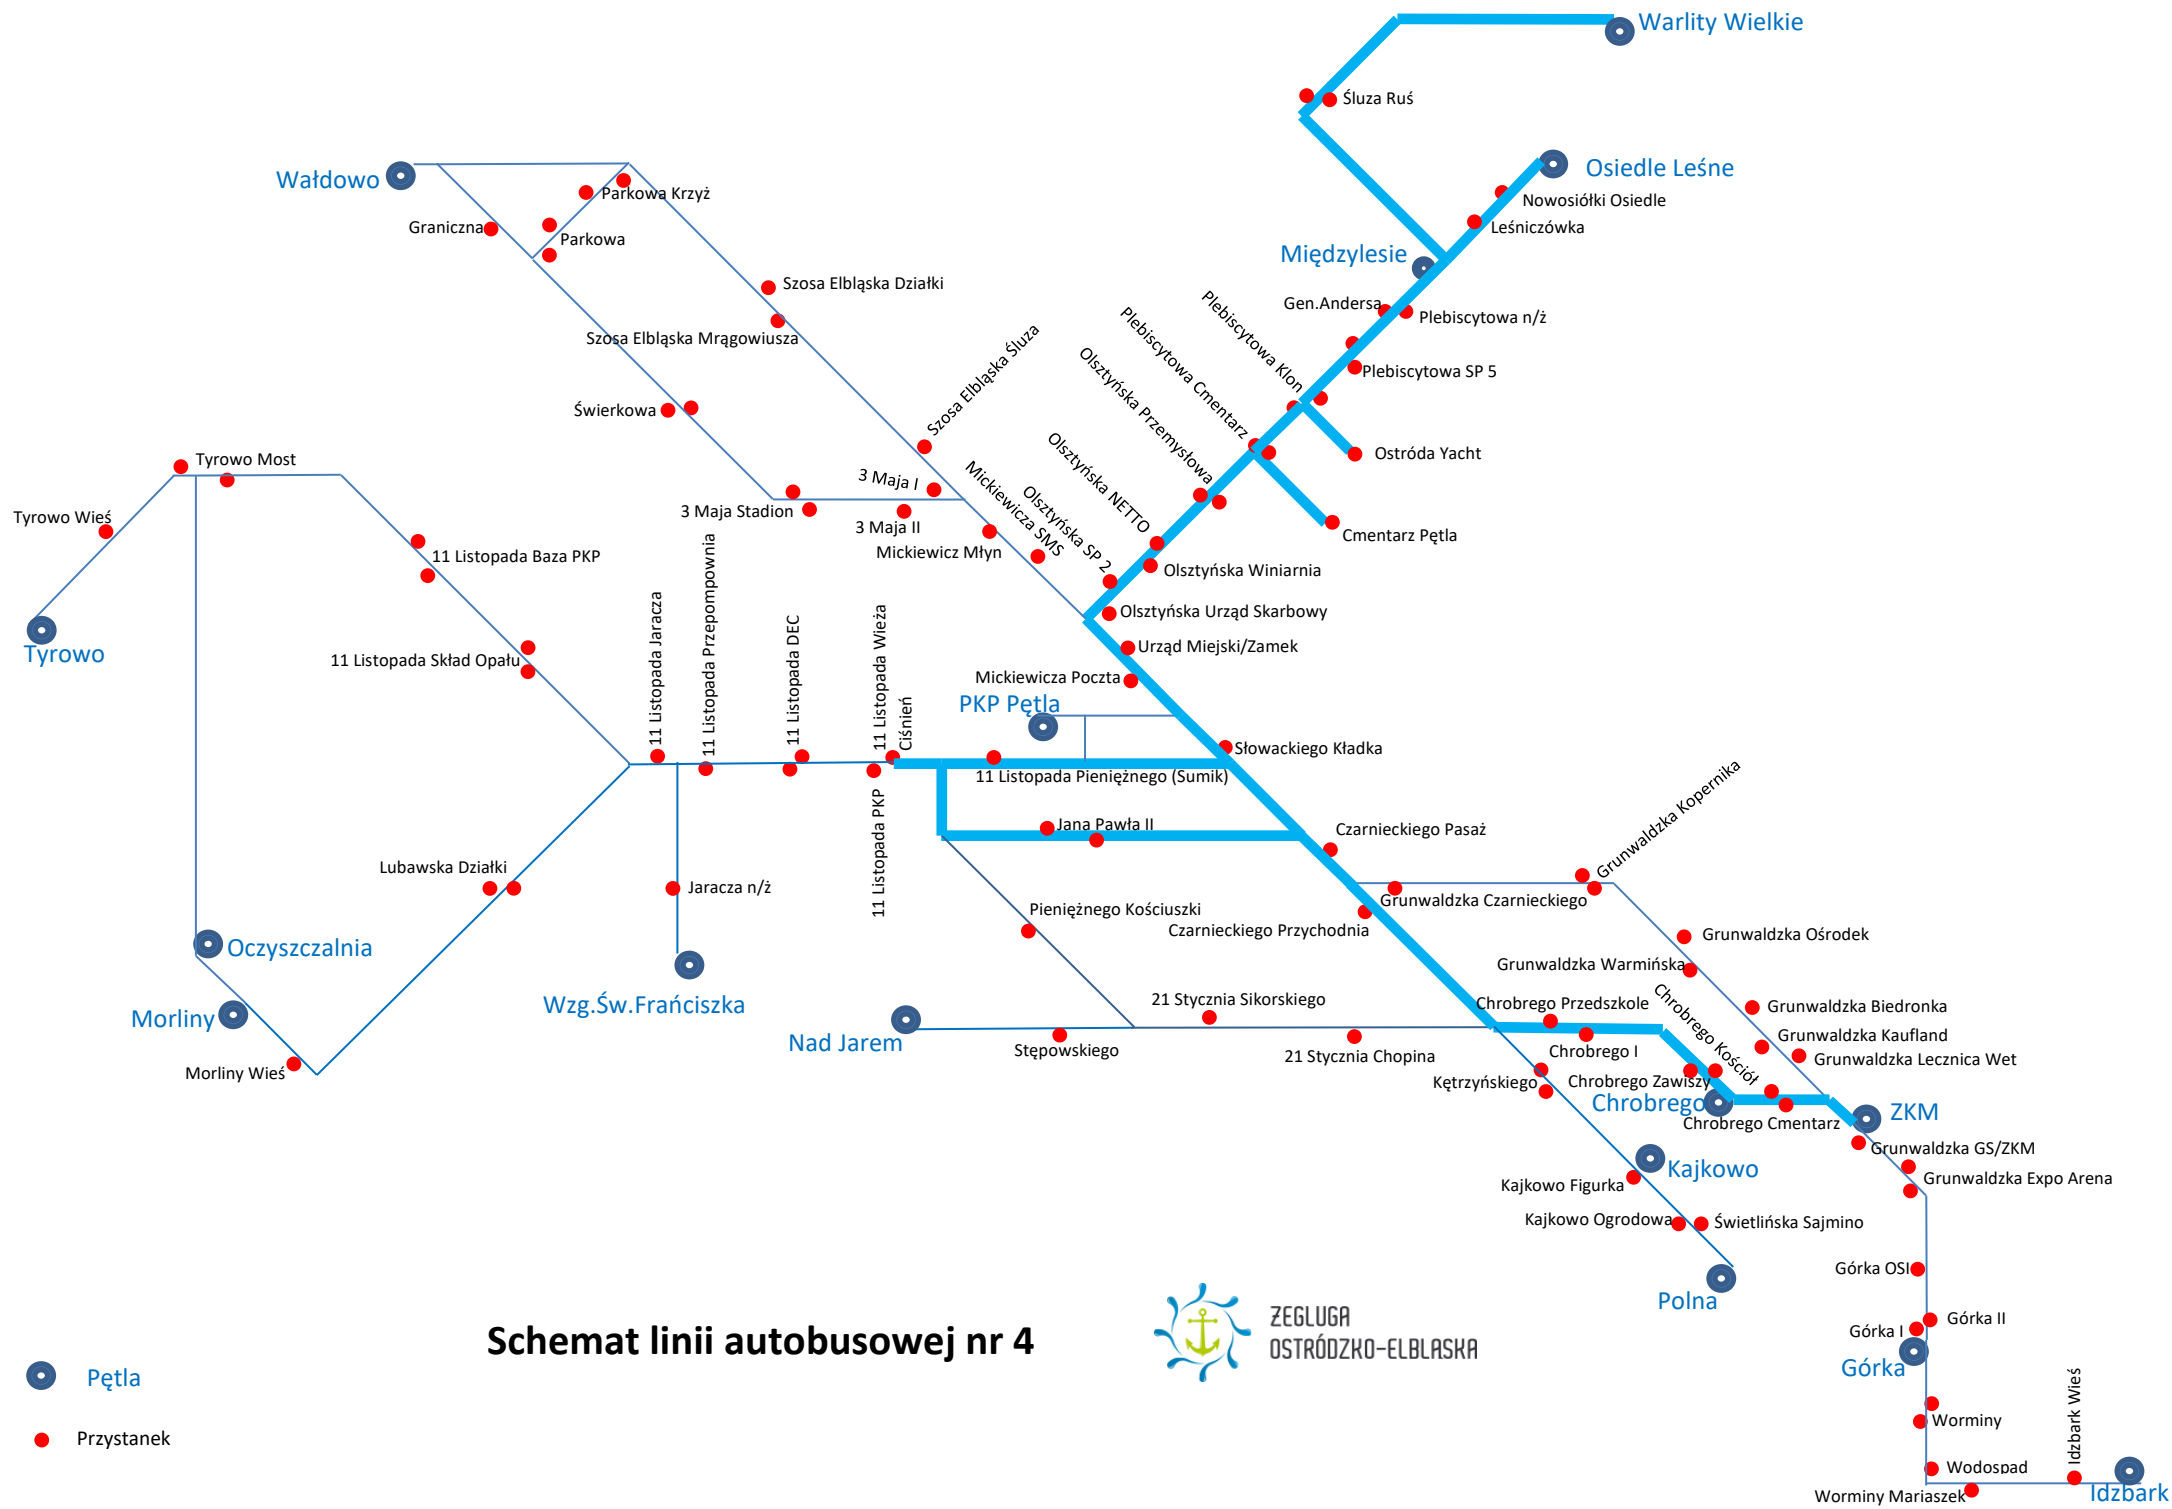

Schemat linii autobusowej nr 4

- Pętla
- Przystanek