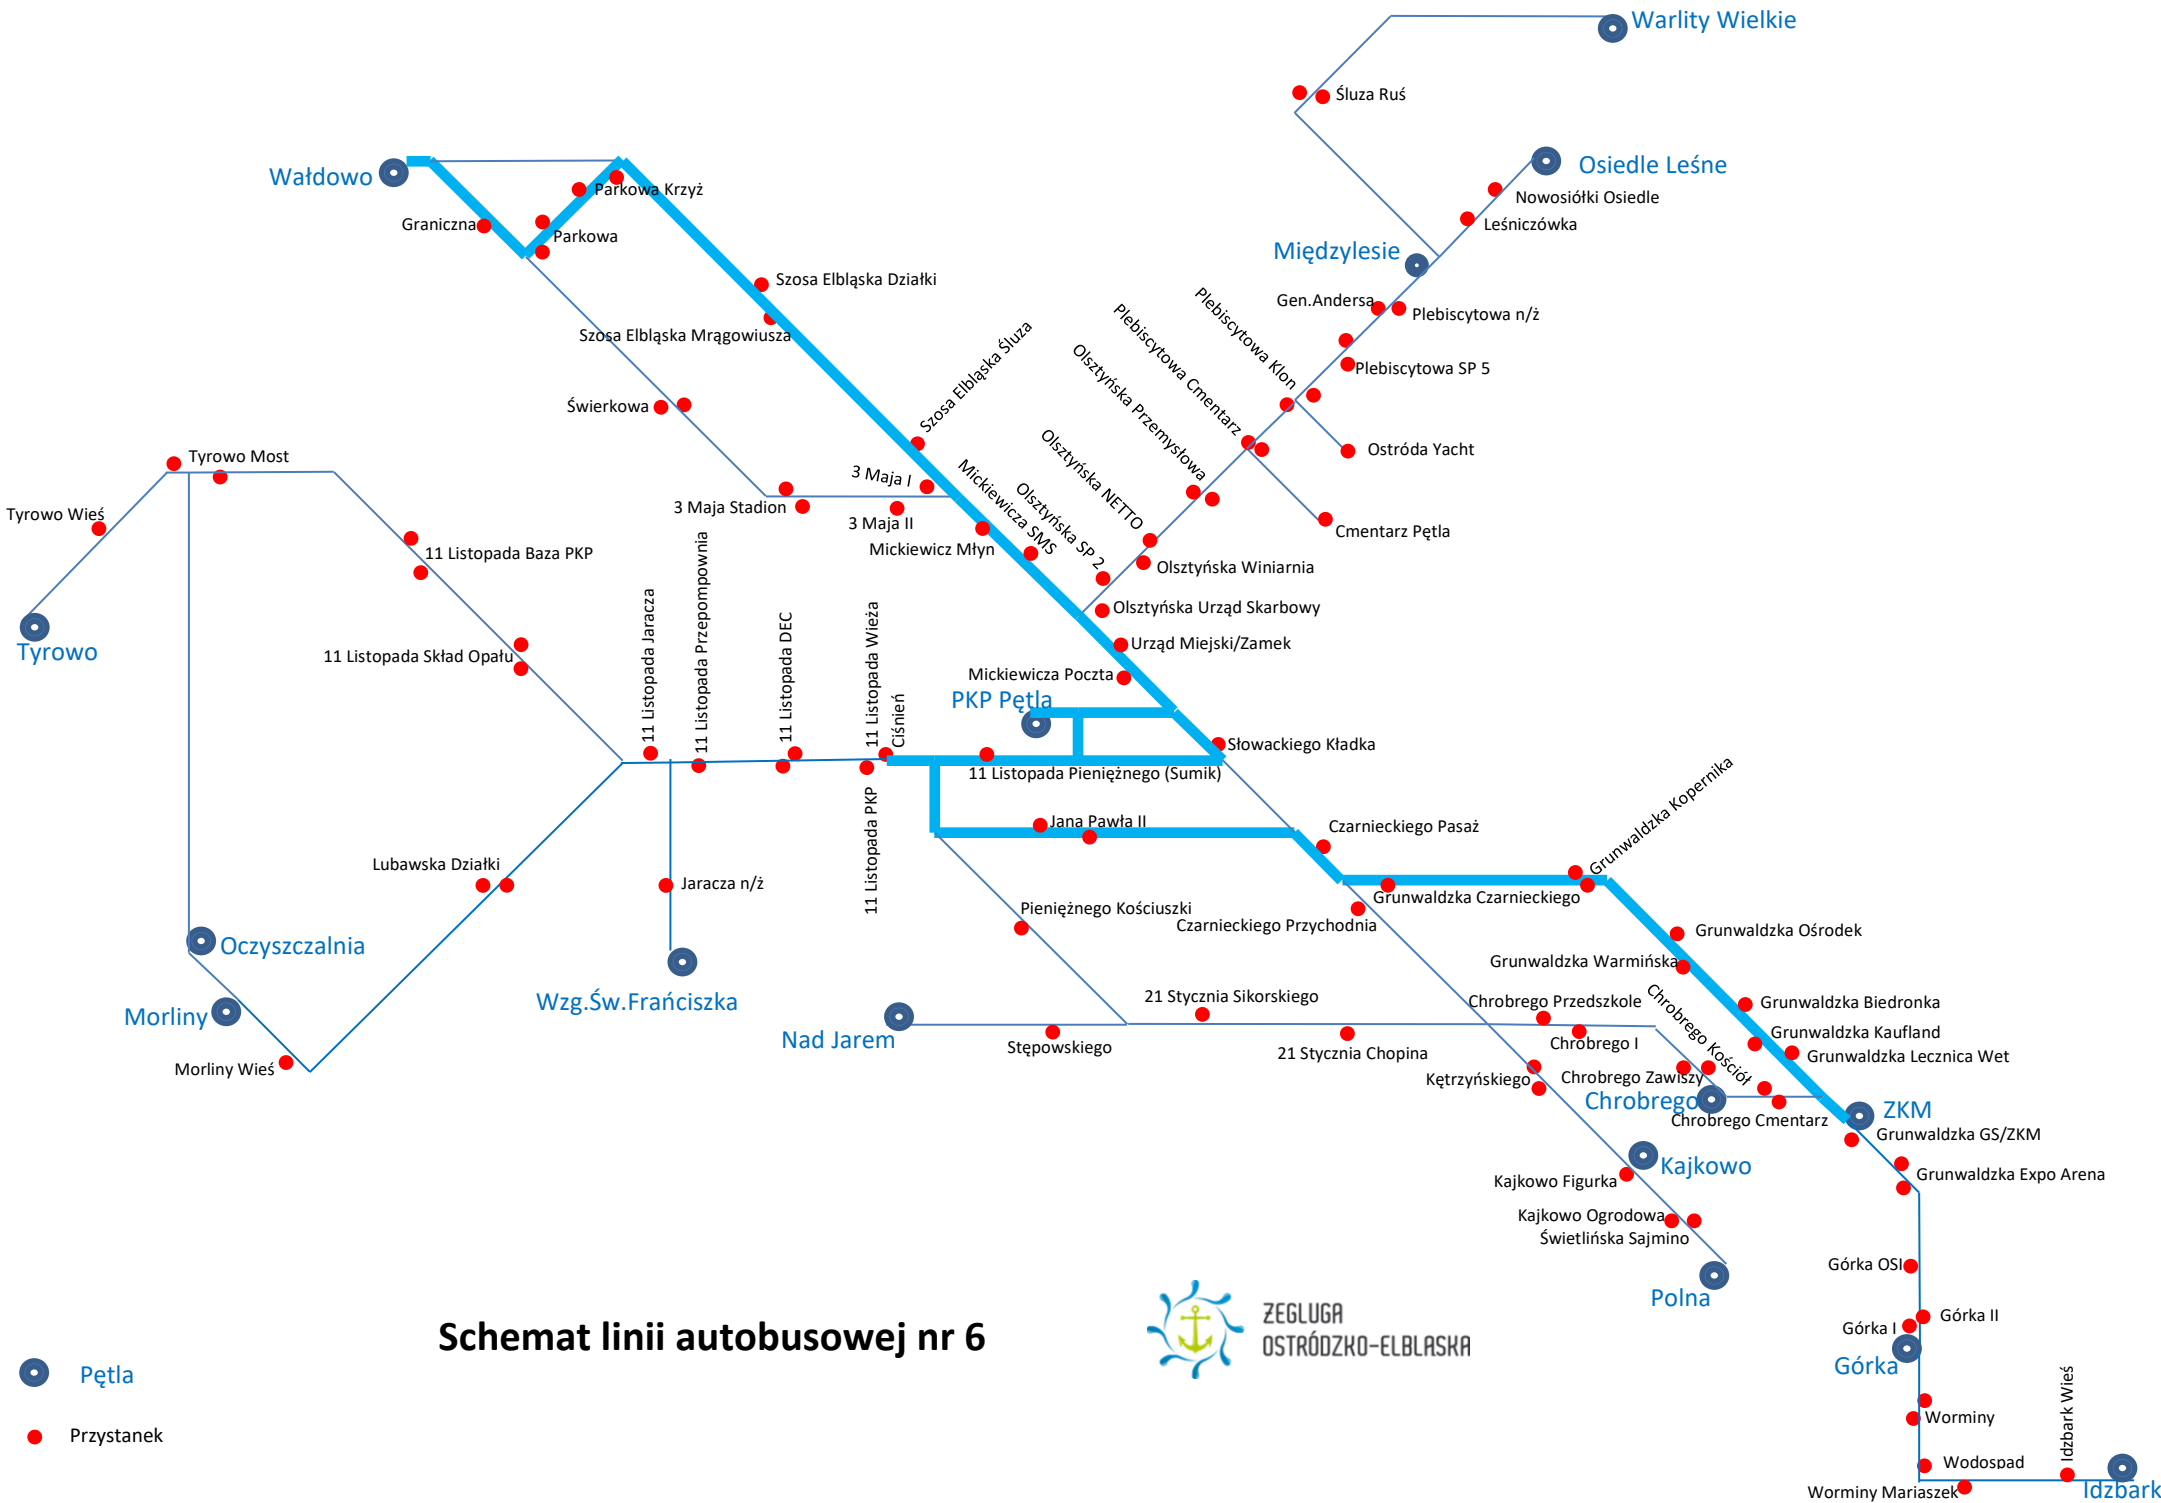

Linia nr 6

Waldowo Pętla	05:15	06:25	07:28	08:30	09:35	10:45	12:21	13:35	14:45	15:50	17:15	18:30	19:35	20:51
Graniczna NŻ	05:16	06:26	07:29	08:31	09:36	10:46	12:22	13:36	14:46	15:51	17:16	18:31	19:36	20:52
Parkowa	05:17	06:27	07:30	08:32	09:37	10:47	12:23	13:37	14:47	15:52	17:17	18:32	19:37	20:53
Parkowa Krzyż NŻ	05:19	06:29	07:32	08:34	09:39	10:49	12:25	13:39	14:49	15:54	17:19	18:34	19:39	20:55
Szosa Elbląska Mrongowiusza	05:21	06:31	07:34	08:36	09:41	10:51	12:27	13:41	14:51	15:56	17:21	18:36	19:41	20:57
Mickiewicza Młyn	05:23	06:33	07:36	08:38	09:43	10:53	12:29	13:43	14:53	15:58	17:23	18:38	19:43	20:59
Mickiewicza Poczta	05:25	06:35	07:38	08:40	09:45	10:55	12:31	13:45	14:55	16:00	17:25	18:40	19:45	21:01
Dworzec PKP Pętla Słowackiego	05:28	06:38	07:41	08:43	09:48	10:58	12:34	13:48	14:58	16:03	17:28	18:43	19:48	21:04
11 Listopada Pieniężnego (Sumik) NŻ	05:30	06:40	07:43	08:45	09:50	11:00	12:36	13:50	15:00	16:05	17:30	18:45	19:50	21:06
Jana Pawła II	05:32	06:42	07:45	08:47	09:52	11:02	12:38	13:52	15:02	16:07	17:32	18:47	19:52	21:08
Grunwaldzka Czarnieckiego	05:34	06:44	07:47	08:49	09:54	11:04	12:40	13:54	15:04	16:09	17:34	18:49	19:54	21:10
Grunwaldzka Kopernika	05:35	06:45	07:48	08:50	09:55	11:05	12:41	13:55	15:05	16:10	17:35	18:50	19:55	21:11
Grunwaldzka Warmińska	05:36	06:46	07:49	08:51	09:56	11:06	12:42	13:56	15:06	16:11	17:36	18:51	19:56	21:12
Grunwaldzka Kaufland	05:38	06:48	07:51	08:53	09:58	11:08	12:44	13:58	15:08	16:13	17:38	18:53	19:58	21:14
Grunwaldzka ZKM	05:39	06:49	07:52	08:54	09:59	11:09	12:45	13:59	15:09	16:14	17:39	18:54	19:59	21:15